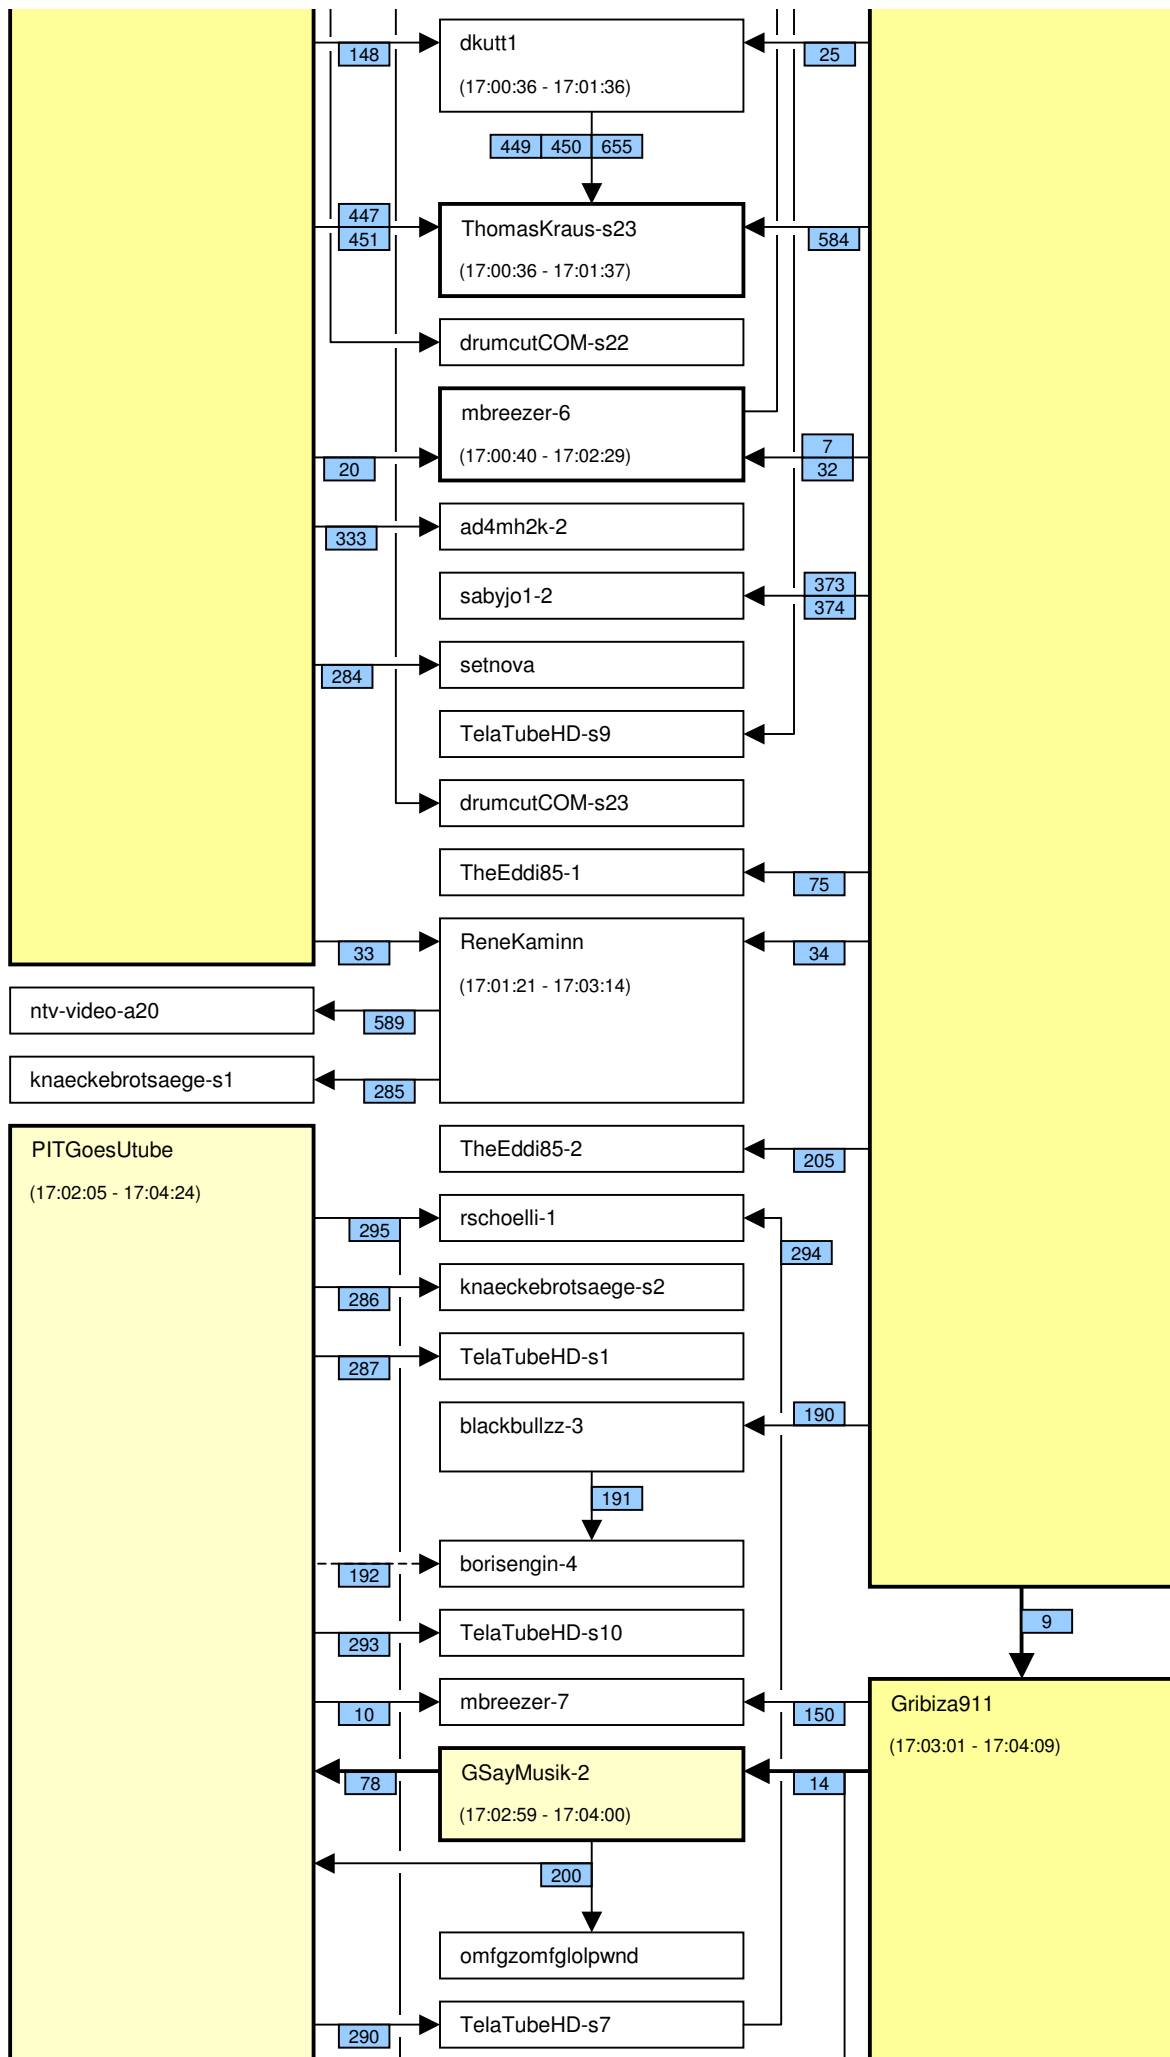

# Verknüpfung der Videos im Zeitstrahl vom loveparade2010doku.wordpress.com

Stand vom 06.03.2014

Diese Übersicht zeigt, mit welchen Synchronisationspunkten (Syncs) die Videos im Zeitstrahl auf <http://loveparade2010doku.wordpress.com/2010/07/31/loveparade-ungluck-videos-verknupfen-zeitstrahl> miteinander verknüpft sind. Die Anordnung entspricht in etwa der zeitlichen Reihenfolge, Vorrang hatte jedoch die möglichst übersichtliche Darstellung der Abhängigkeiten untereinander.

## Legende

Thaido	Uservideo
Ü-Kam16	Überwachungsvideo
The1art1of1hell-3	Uservideo im Verlauf der Hauptachse
The1art1of1hell-3	Uservideo im Verlauf einer alternativen Hauptachse
PITGoesUtube	andere wichtige Uservideos mit vielen oder bedeutenden Abhängigkeiten
GEDC-0714	Uservideos mit eigener Zeitkonsistenz
Hitower78-1	
berndsta-s1	
kdher-445	Foto
	Verknüpfung (Sync) zwischen Videos
	Verknüpfung (Sync) zwischen Videos auf der Hauptachse und anderen wichtigen Videos
	unsichere Verknüpfung
	Synchronisationspunkt von Uservideos mit den Überwachungskameras
	Synchronisationspunkt zwischen Uservideos untereinander
	Synchronisationspunkt aufgrund nachgewiesener Zeitkonsistenz der Videos eines Users
	Synchronisationspunkt aufgrund angenommener Zeitkonsistenz der Videos eines Users
	Synchronisationspunkt aufgrund sonstiger Userangaben
	Synchronisationspunkt aufgrund der EXIF-Zeit von Fotos