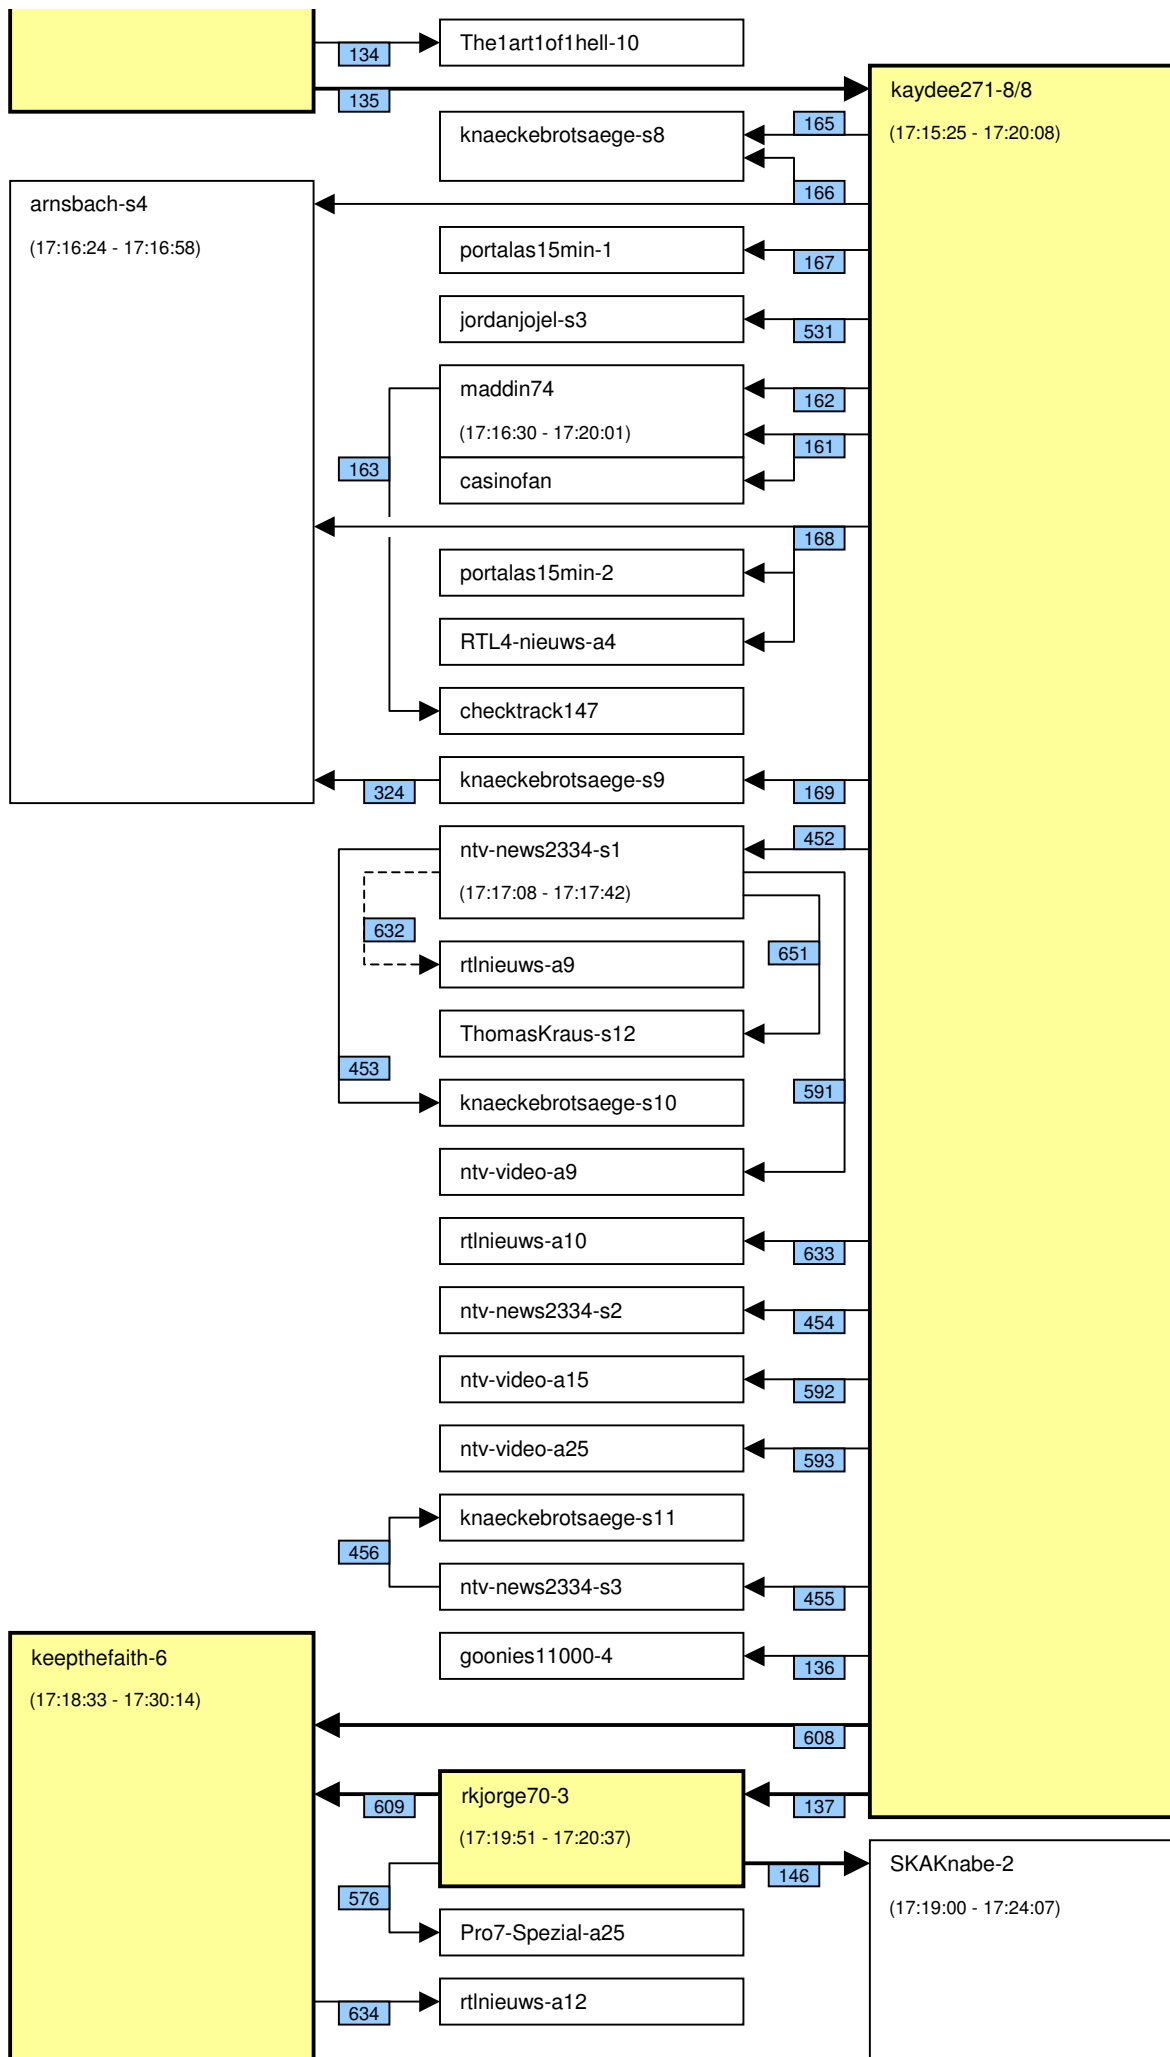

# Verknüpfung der Videos im Zeitstrahl vom loveparade2010doku.wordpress.com

Stand vom 06.03.2014

Diese Übersicht zeigt, mit welchen Synchronisationspunkten (Syncs) die Videos im Zeitstrahl auf <http://loveparade2010doku.wordpress.com/2010/07/31/loveparade-ungluck-videos-verknupfen-zeitstrahl> miteinander verknüpft sind. Die Anordnung entspricht in etwa der zeitlichen Reihenfolge, Vorrang hatte jedoch die möglichst übersichtliche Darstellung der Abhängigkeiten untereinander.

## Legende

Thaido	Uservideo
Ü-Kam16	Überwachungsvideo
The1art1of1hell-3	Uservideo im Verlauf der Hauptachse
The1art1of1hell-3	Uservideo im Verlauf einer alternativen Hauptachse
PITGoesUtube	andere wichtige Uservideos mit vielen oder bedeutenden Abhängigkeiten
GEDC-0714	Uservideos mit eigener Zeitkonsistenz
Hitower78-1	
berndsta-s1	
kdher-445	Foto
	Verknüpfung (Sync) zwischen Videos
	Verknüpfung (Sync) zwischen Videos auf der Hauptachse und anderen wichtigen Videos
	unsichere Verknüpfung
	Synchronisationspunkt von Uservideos mit den Überwachungskameras
	Synchronisationspunkt zwischen Uservideos untereinander
	Synchronisationspunkt aufgrund nachgewiesener Zeitkonsistenz der Videos eines Users
	Synchronisationspunkt aufgrund angenommener Zeitkonsistenz der Videos eines Users
	Synchronisationspunkt aufgrund sonstiger Userangaben
	Synchronisationspunkt aufgrund der EXIF-Zeit von Fotos