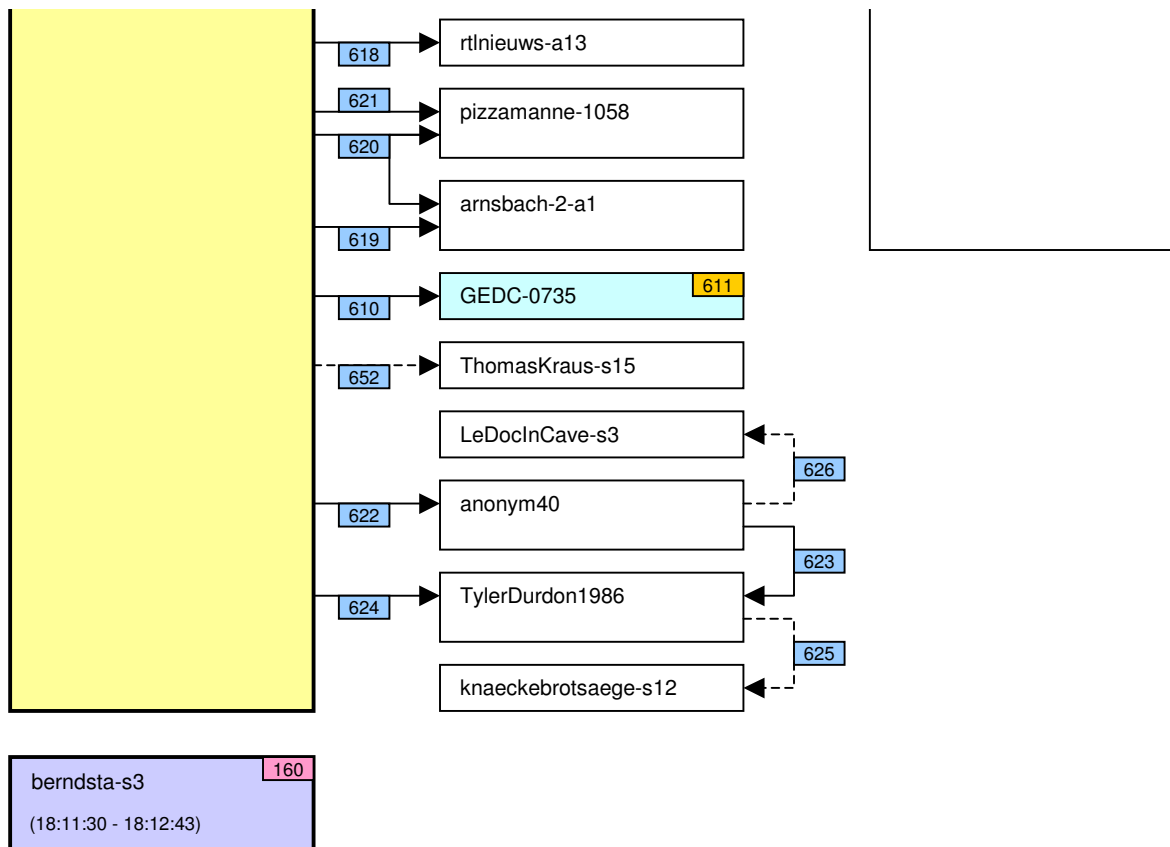

# Verknüpfung der Videos im Zeitstrahl vom loveparade2010doku.wordpress.com

Stand vom 06.03.2014

Diese Übersicht zeigt, mit welchen Synchronisationspunkten (Syncs) die Videos im Zeitstrahl auf <http://loveparade2010doku.wordpress.com/2010/07/31/loveparade-ungluck-videos-verknupfen-zeitstrahl> miteinander verknüpft sind. Die Anordnung entspricht in etwa der zeitlichen Reihenfolge, Vorrang hatte jedoch die möglichst übersichtliche Darstellung der Abhängigkeiten untereinander.

## Legende

Thaido	Uservideo
Ü-Kam16	Überwachungsvideo
The1art1of1hell-3	Uservideo im Verlauf der Hauptachse
The1art1of1hell-3	Uservideo im Verlauf einer alternativen Hauptachse
PITGoesUtube	andere wichtige Uservideos mit vielen oder bedeutenden Abhängigkeiten
GEDC-0714	Uservideos mit eigener Zeitkonsistenz
Hitower78-1	
berndsta-s1	
kdher-445	Foto
	Verknüpfung (Sync) zwischen Videos
	Verknüpfung (Sync) zwischen Videos auf der Hauptachse und anderen wichtigen Videos
	unsichere Verknüpfung
	Synchronisationspunkt von Uservideos mit den Überwachungskameras
	Synchronisationspunkt zwischen Uservideos untereinander
	Synchronisationspunkt aufgrund nachgewiesener Zeitkonsistenz der Videos eines Users
	Synchronisationspunkt aufgrund angenommener Zeitkonsistenz der Videos eines Users
	Synchronisationspunkt aufgrund sonstiger Userangaben
	Synchronisationspunkt aufgrund der EXIF-Zeit von Fotos