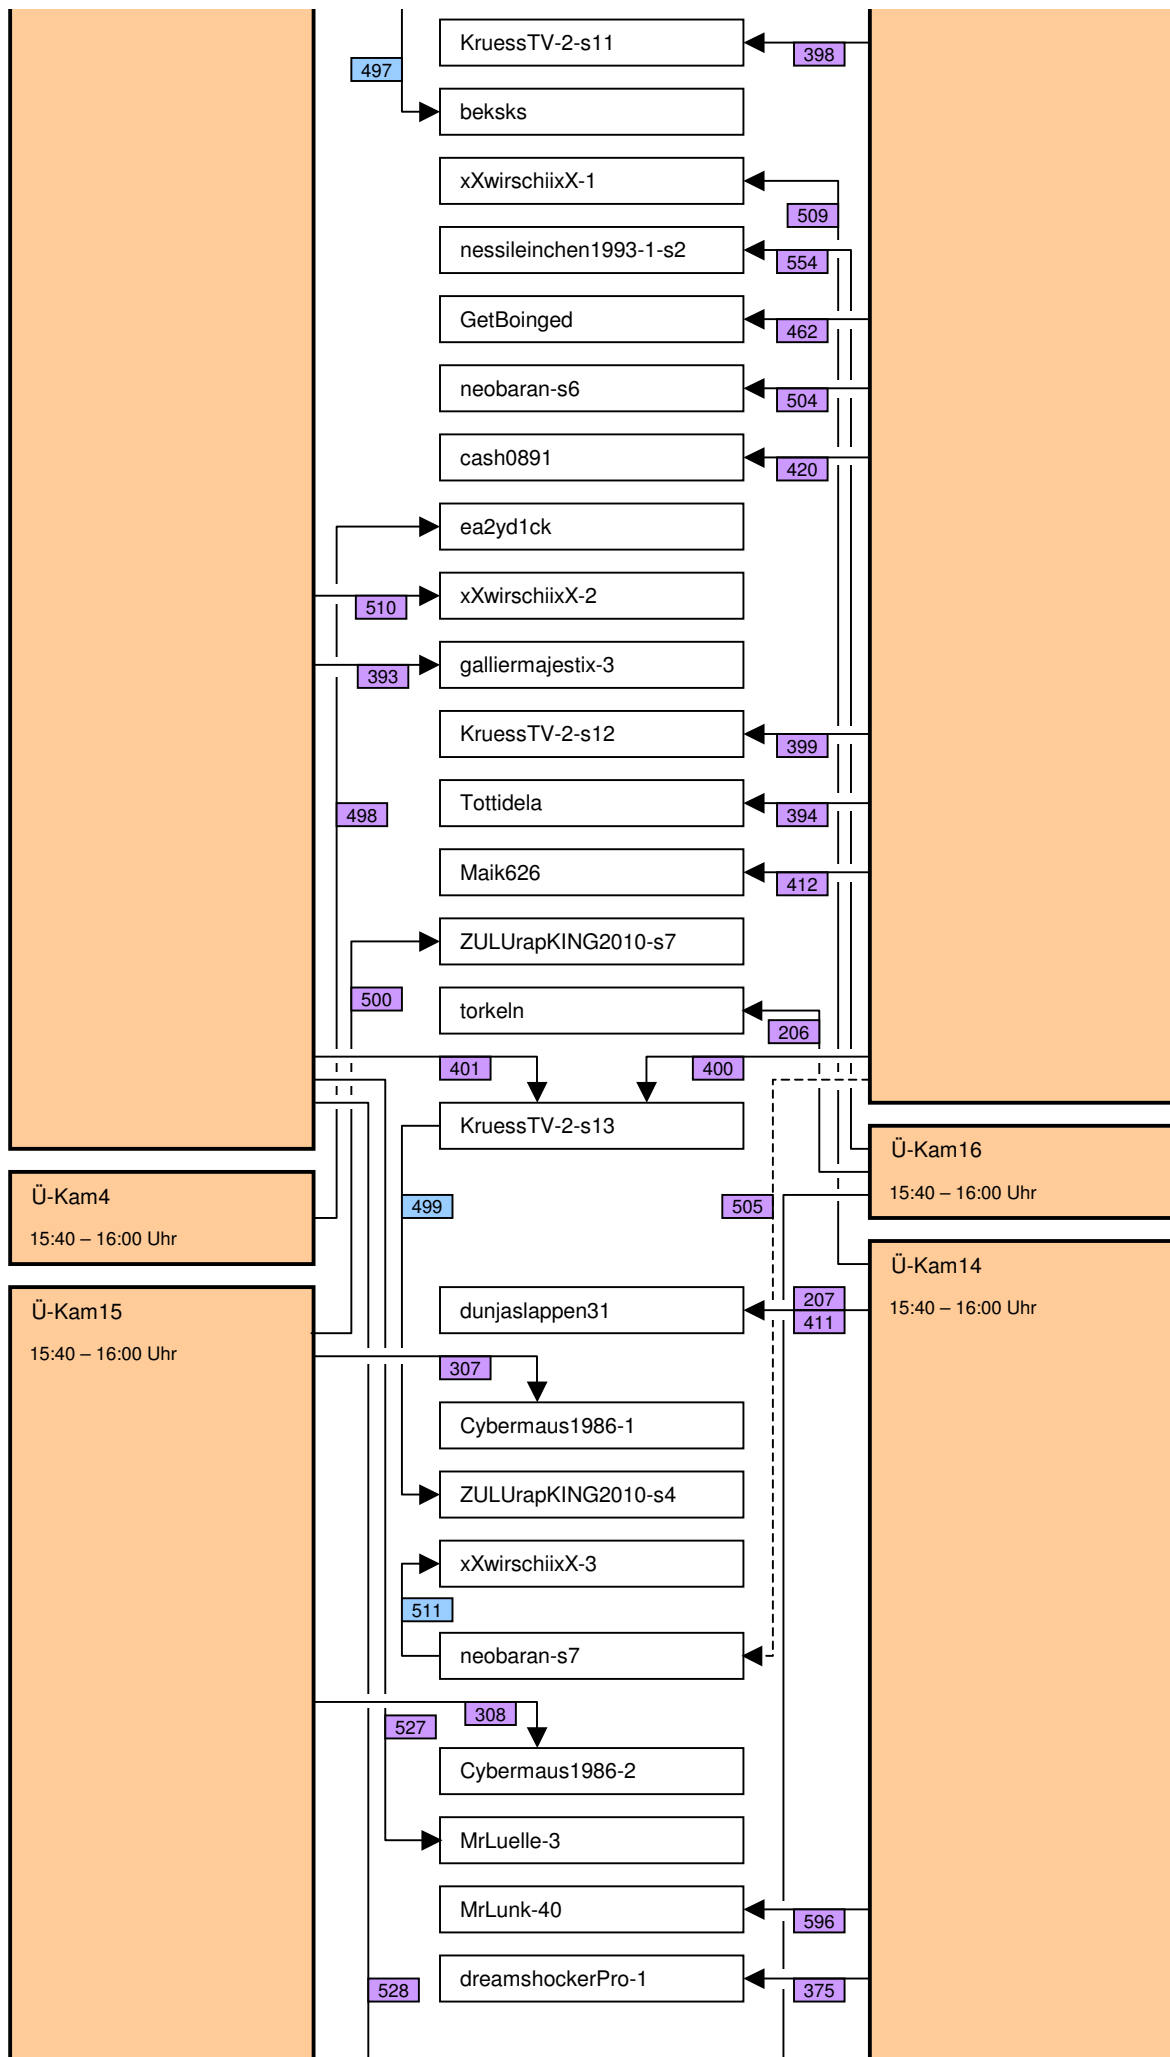

# Verknüpfung der Videos im Zeitstrahl vom loveparade2010doku.wordpress.com

Stand vom 06.03.2014

Diese Übersicht zeigt, mit welchen Synchronisationspunkten (Syncs) die Videos im Zeitstrahl auf <http://loveparade2010doku.wordpress.com/2010/07/31/loveparade-ungluck-videos-verknupfen-zeitstrahl> miteinander verknüpft sind. Die Anordnung entspricht in etwa der zeitlichen Reihenfolge, Vorrang hatte jedoch die möglichst übersichtliche Darstellung der Abhängigkeiten untereinander.

## Legende

Thaido	Uservideo
Ü-Kam16	Überwachungsvideo
The1art1of1hell-3	Uservideo im Verlauf der Hauptachse
The1art1of1hell-3	Uservideo im Verlauf einer alternativen Hauptachse
PITGoesUtube	andere wichtige Uservideos mit vielen oder bedeutenden Abhängigkeiten
GEDC-0714	Uservideos mit eigener Zeitkonsistenz
Hitower78-1	
berndsta-s1	
kdher-445	Foto
	Verknüpfung (Sync) zwischen Videos
	Verknüpfung (Sync) zwischen Videos auf der Hauptachse und anderen wichtigen Videos
	unsichere Verknüpfung
	Synchronisationspunkt von Uservideos mit den Überwachungskameras
	Synchronisationspunkt zwischen Uservideos untereinander
	Synchronisationspunkt aufgrund nachgewiesener Zeitkonsistenz der Videos eines Users
	Synchronisationspunkt aufgrund angenommener Zeitkonsistenz der Videos eines Users
	Synchronisationspunkt aufgrund sonstiger Userangaben
	Synchronisationspunkt aufgrund der EXIF-Zeit von Fotos