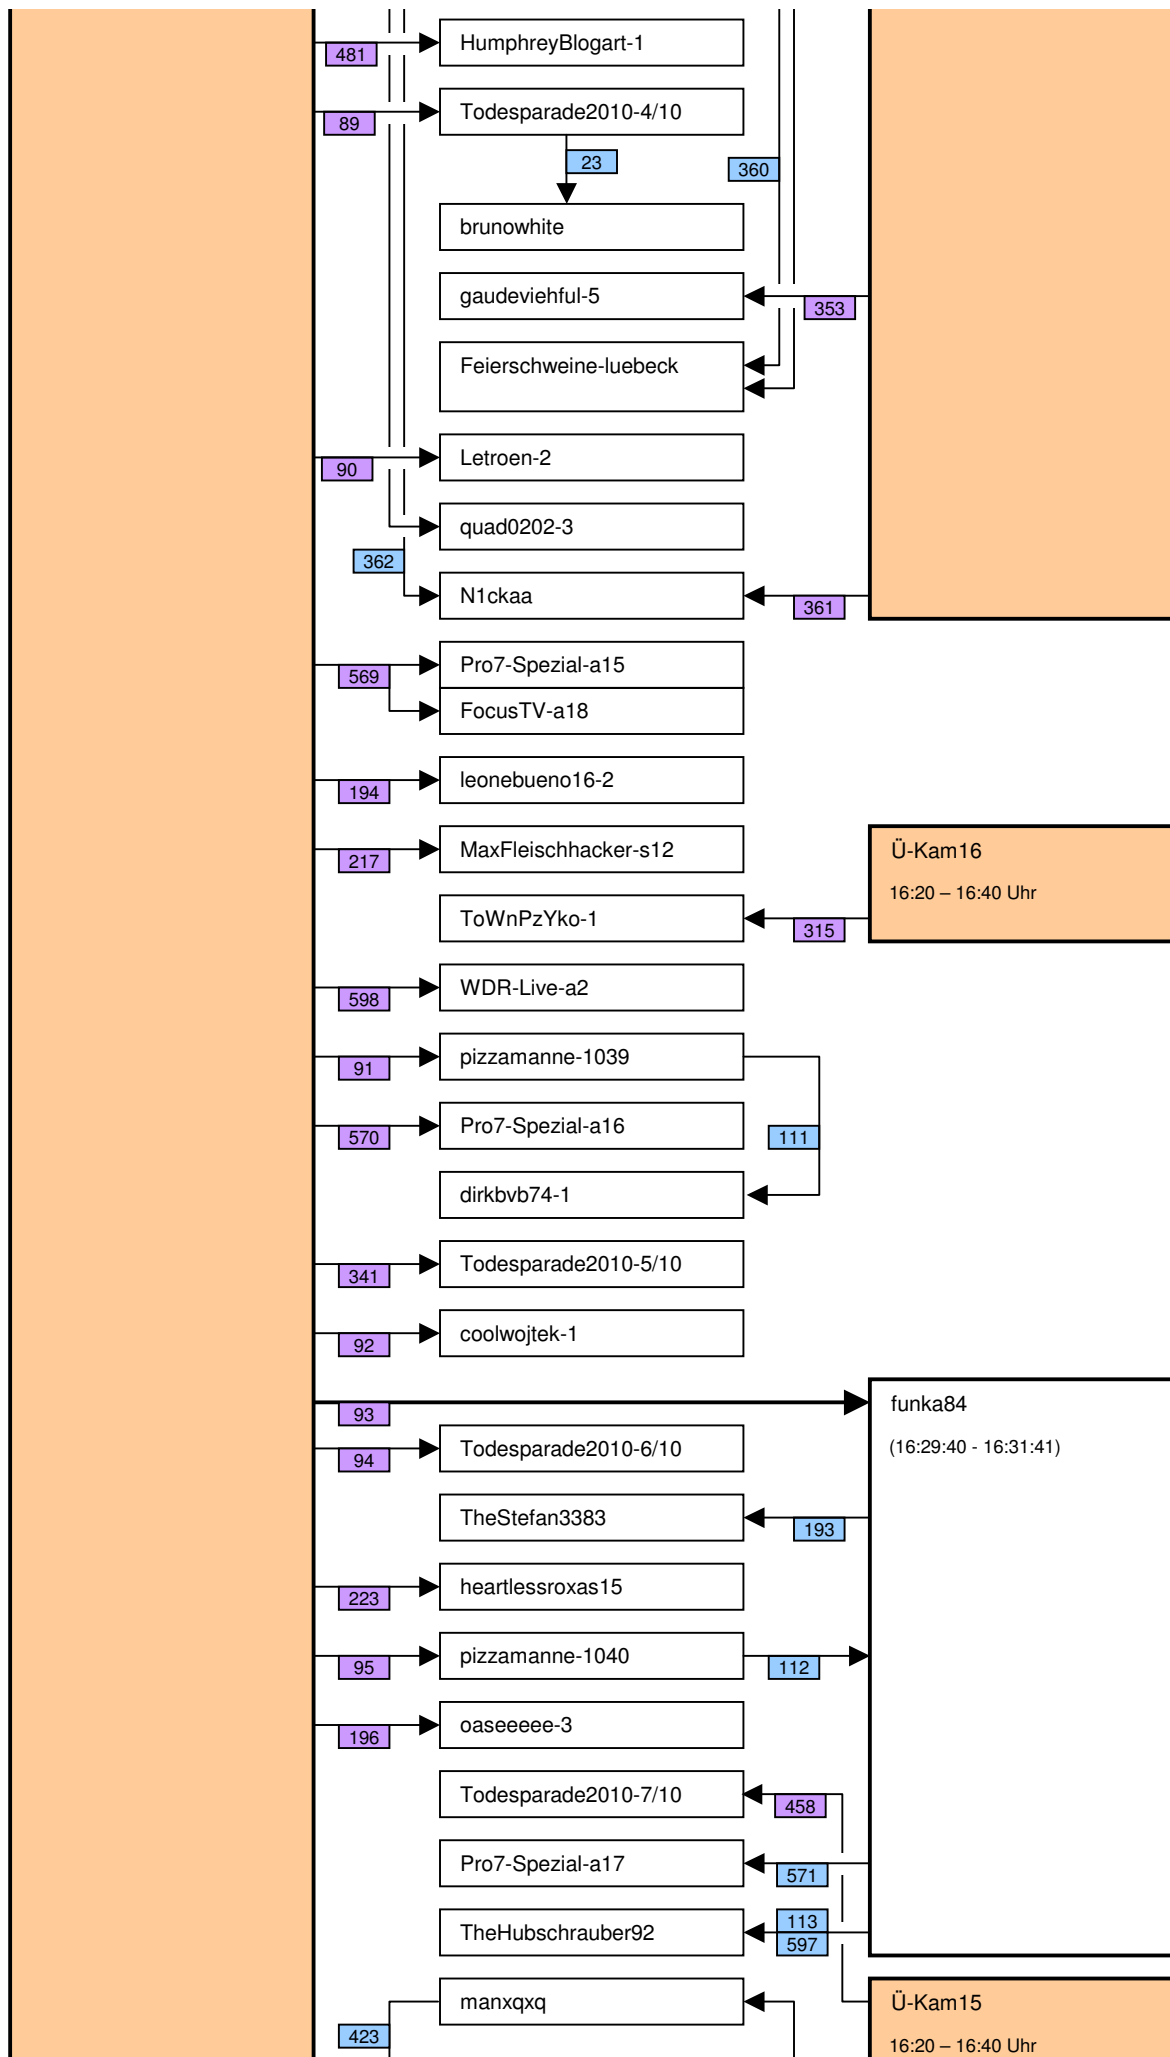

# Verknüpfung der Videos im Zeitstrahl vom loveparade2010doku.wordpress.com

Stand vom 06.03.2014

Diese Übersicht zeigt, mit welchen Synchronisationspunkten (Syncs) die Videos im Zeitstrahl auf <http://loveparade2010doku.wordpress.com/2010/07/31/loveparade-ungluck-videos-verknupfen-zeitstrahl> miteinander verknüpft sind. Die Anordnung entspricht in etwa der zeitlichen Reihenfolge, Vorrang hatte jedoch die möglichst übersichtliche Darstellung der Abhängigkeiten untereinander.

## Legende

Thaido	Uservideo
Ü-Kam16	Überwachungsvideo
The1art1of1hell-3	Uservideo im Verlauf der Hauptachse
The1art1of1hell-3	Uservideo im Verlauf einer alternativen Hauptachse
PITGoesUtube	andere wichtige Uservideos mit vielen oder bedeutenden Abhängigkeiten
GEDC-0714	Uservideos mit eigener Zeitkonsistenz
Hitower78-1	
berndsta-s1	
kdher-445	Foto
	Verknüpfung (Sync) zwischen Videos
	Verknüpfung (Sync) zwischen Videos auf der Hauptachse und anderen wichtigen Videos
	unsichere Verknüpfung
	Synchronisationspunkt von Uservideos mit den Überwachungskameras
	Synchronisationspunkt zwischen Uservideos untereinander
	Synchronisationspunkt aufgrund nachgewiesener Zeitkonsistenz der Videos eines Users
	Synchronisationspunkt aufgrund angenommener Zeitkonsistenz der Videos eines Users
	Synchronisationspunkt aufgrund sonstiger Userangaben
	Synchronisationspunkt aufgrund der EXIF-Zeit von Fotos