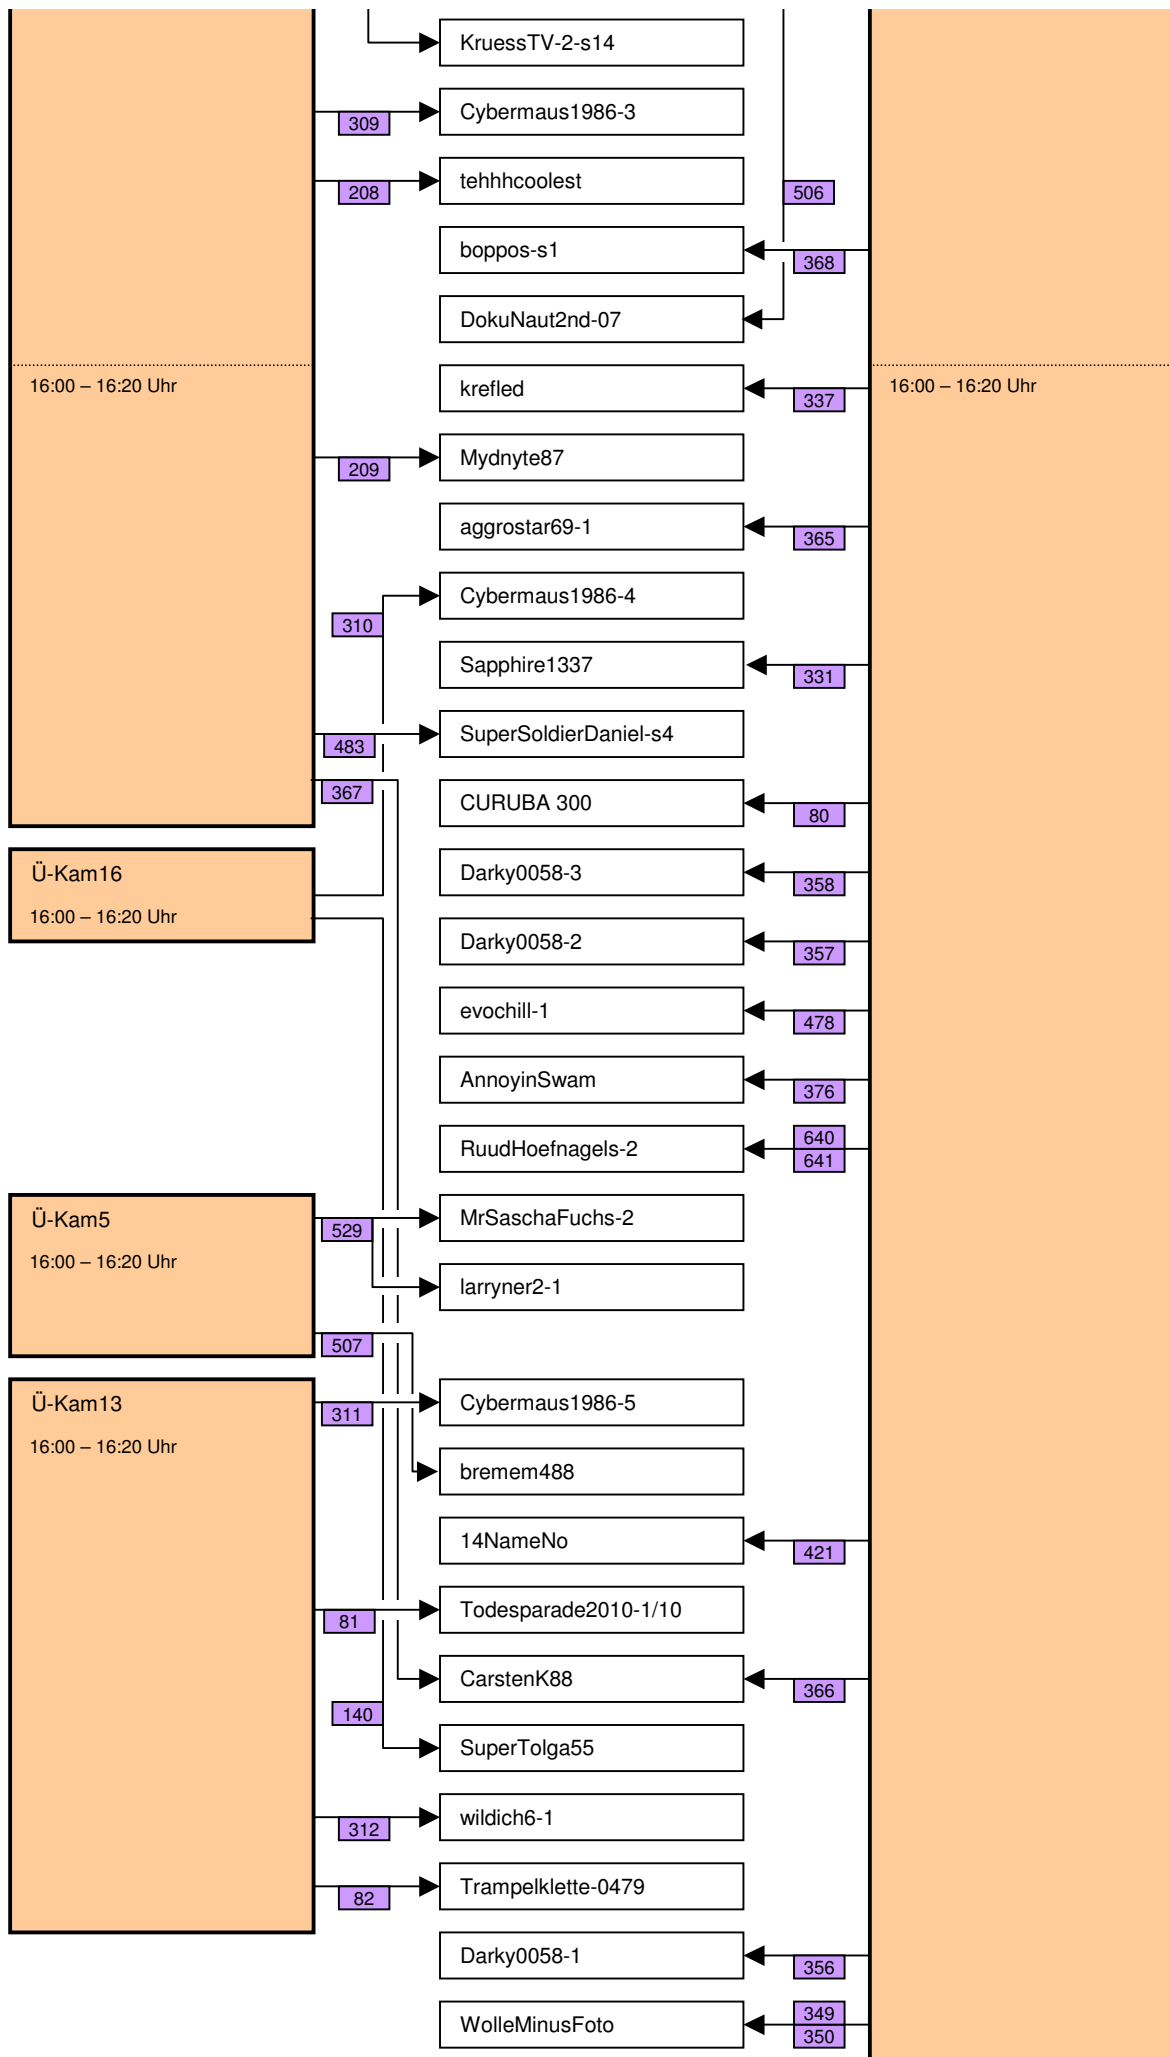

# Verknüpfung der Videos im Zeitstrahl vom loveparade2010doku.wordpress.com

Stand vom 06.03.2014

Diese Übersicht zeigt, mit welchen Synchronisationspunkten (Syncs) die Videos im Zeitstrahl auf <http://loveparade2010doku.wordpress.com/2010/07/31/loveparade-ungluck-videos-verknupfen-zeitstrahl> miteinander verknüpft sind. Die Anordnung entspricht in etwa der zeitlichen Reihenfolge, Vorrang hatte jedoch die möglichst übersichtliche Darstellung der Abhängigkeiten untereinander.

## Legende

Thaido	Uservideo
Ü-Kam16	Überwachungsvideo
The1art1of1hell-3	Uservideo im Verlauf der Hauptachse
The1art1of1hell-3	Uservideo im Verlauf einer alternativen Hauptachse
PITGoesUtube	andere wichtige Uservideos mit vielen oder bedeutenden Abhängigkeiten
GEDC-0714	Uservideos mit eigener Zeitkonsistenz
Hitower78-1	
berndsta-s1	
kdher-445	Foto
	Verknüpfung (Sync) zwischen Videos
	Verknüpfung (Sync) zwischen Videos auf der Hauptachse und anderen wichtigen Videos
	unsichere Verknüpfung
	Synchronisationspunkt von Uservideos mit den Überwachungskameras
	Synchronisationspunkt zwischen Uservideos untereinander
	Synchronisationspunkt aufgrund nachgewiesener Zeitkonsistenz der Videos eines Users
	Synchronisationspunkt aufgrund angenommener Zeitkonsistenz der Videos eines Users
	Synchronisationspunkt aufgrund sonstiger Userangaben
	Synchronisationspunkt aufgrund der EXIF-Zeit von Fotos