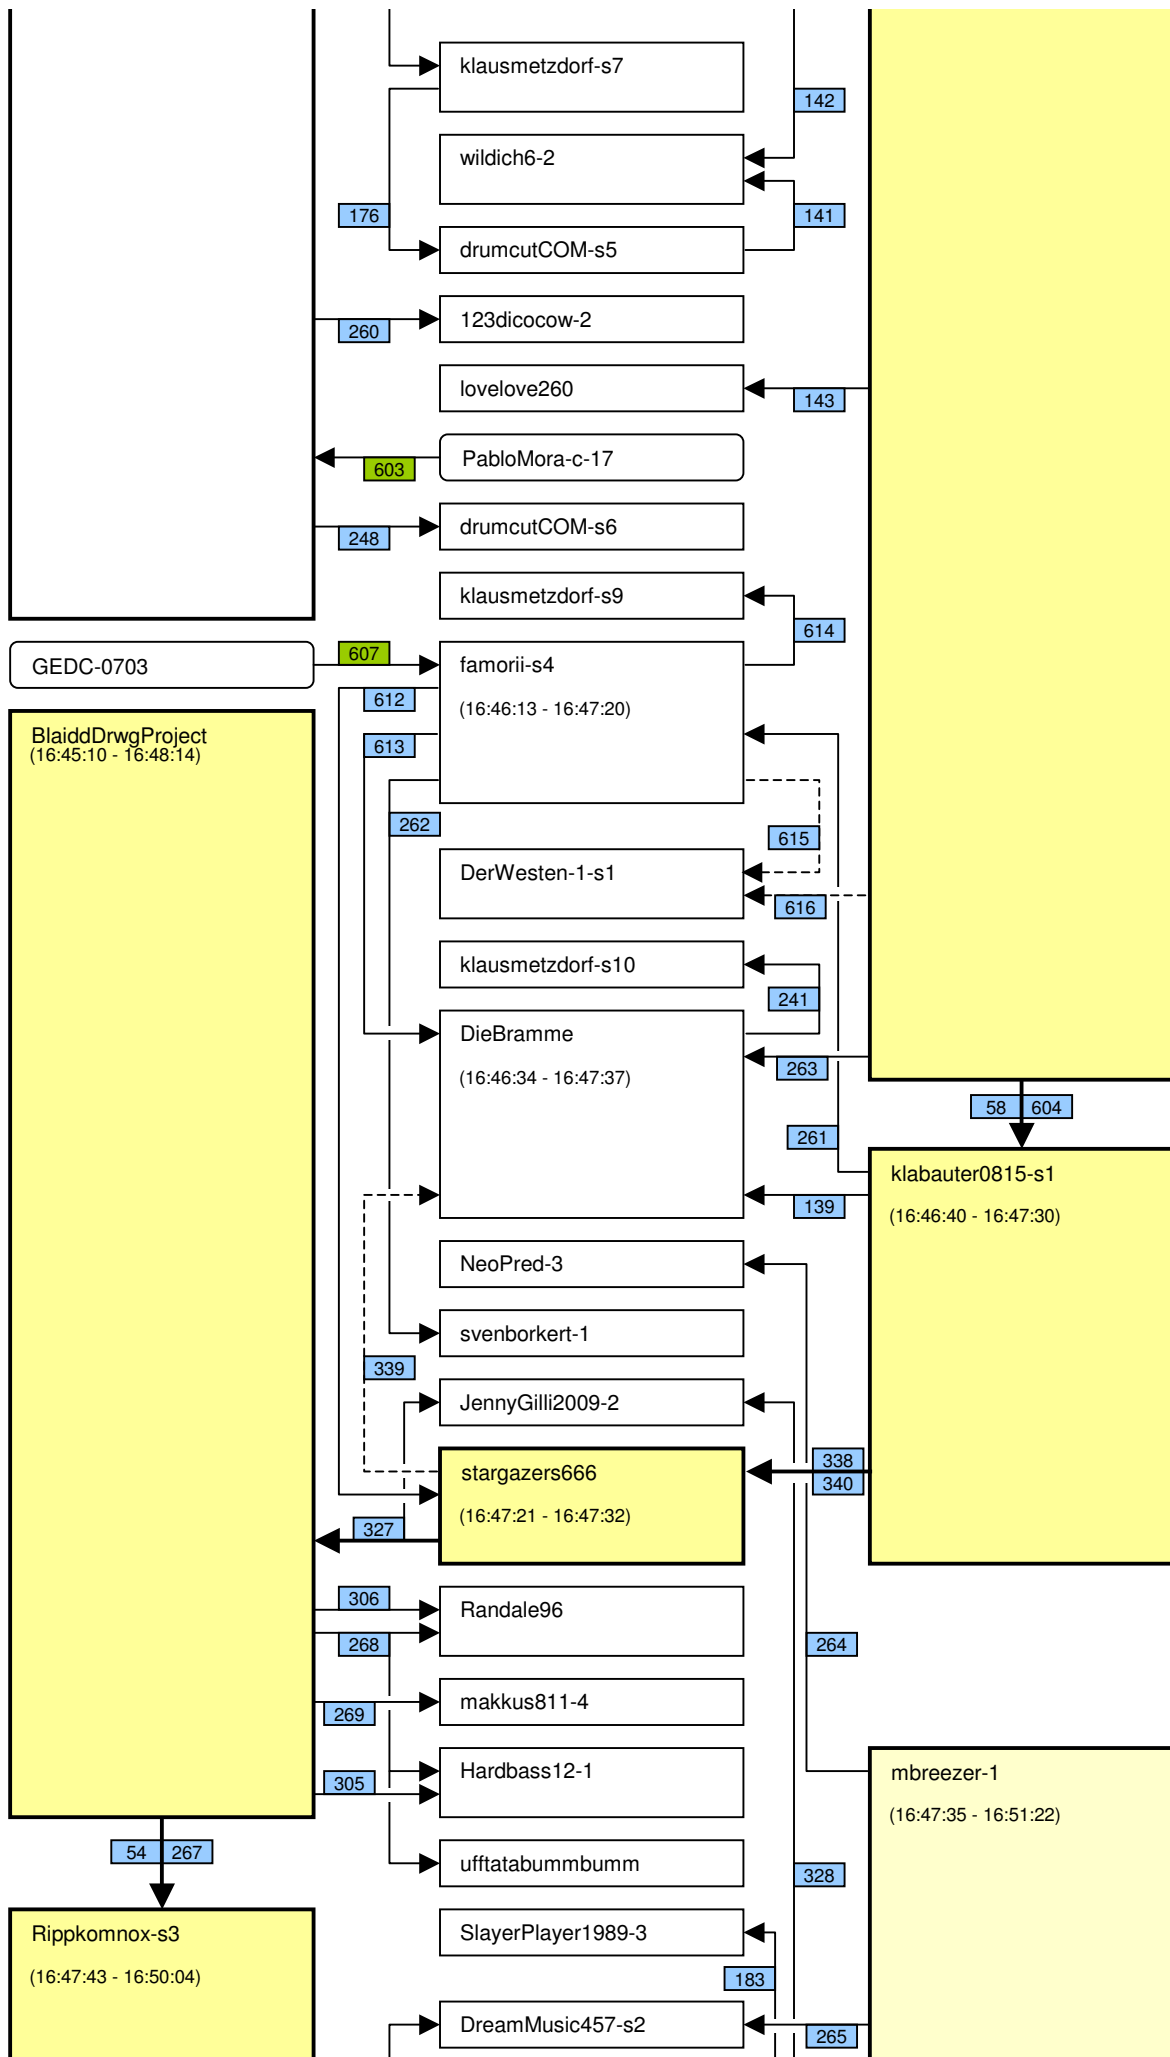

# Verknüpfung der Videos im Zeitstrahl vom loveparade2010doku.wordpress.com

Stand vom 06.03.2014

Diese Übersicht zeigt, mit welchen Synchronisationspunkten (Syncs) die Videos im Zeitstrahl auf <http://loveparade2010doku.wordpress.com/2010/07/31/loveparade-ungluck-videos-verknupfen-zeitstrahl> miteinander verknüpft sind. Die Anordnung entspricht in etwa der zeitlichen Reihenfolge, Vorrang hatte jedoch die möglichst übersichtliche Darstellung der Abhängigkeiten untereinander.

## Legende

Thaido	Uservideo
Ü-Kam16	Überwachungsvideo
The1art1of1hell-3	Uservideo im Verlauf der Hauptachse
The1art1of1hell-3	Uservideo im Verlauf einer alternativen Hauptachse
PITGoesUtube	andere wichtige Uservideos mit vielen oder bedeutenden Abhängigkeiten
GEDC-0714	Uservideos mit eigener Zeitkonsistenz
Hitower78-1	
berndsta-s1	
kdher-445	Foto
	Verknüpfung (Sync) zwischen Videos
	Verknüpfung (Sync) zwischen Videos auf der Hauptachse und anderen wichtigen Videos
	unsichere Verknüpfung
	Synchronisationspunkt von Uservideos mit den Überwachungskameras
	Synchronisationspunkt zwischen Uservideos untereinander
	Synchronisationspunkt aufgrund nachgewiesener Zeitkonsistenz der Videos eines Users
	Synchronisationspunkt aufgrund angenommener Zeitkonsistenz der Videos eines Users
	Synchronisationspunkt aufgrund sonstiger Userangaben
	Synchronisationspunkt aufgrund der EXIF-Zeit von Fotos