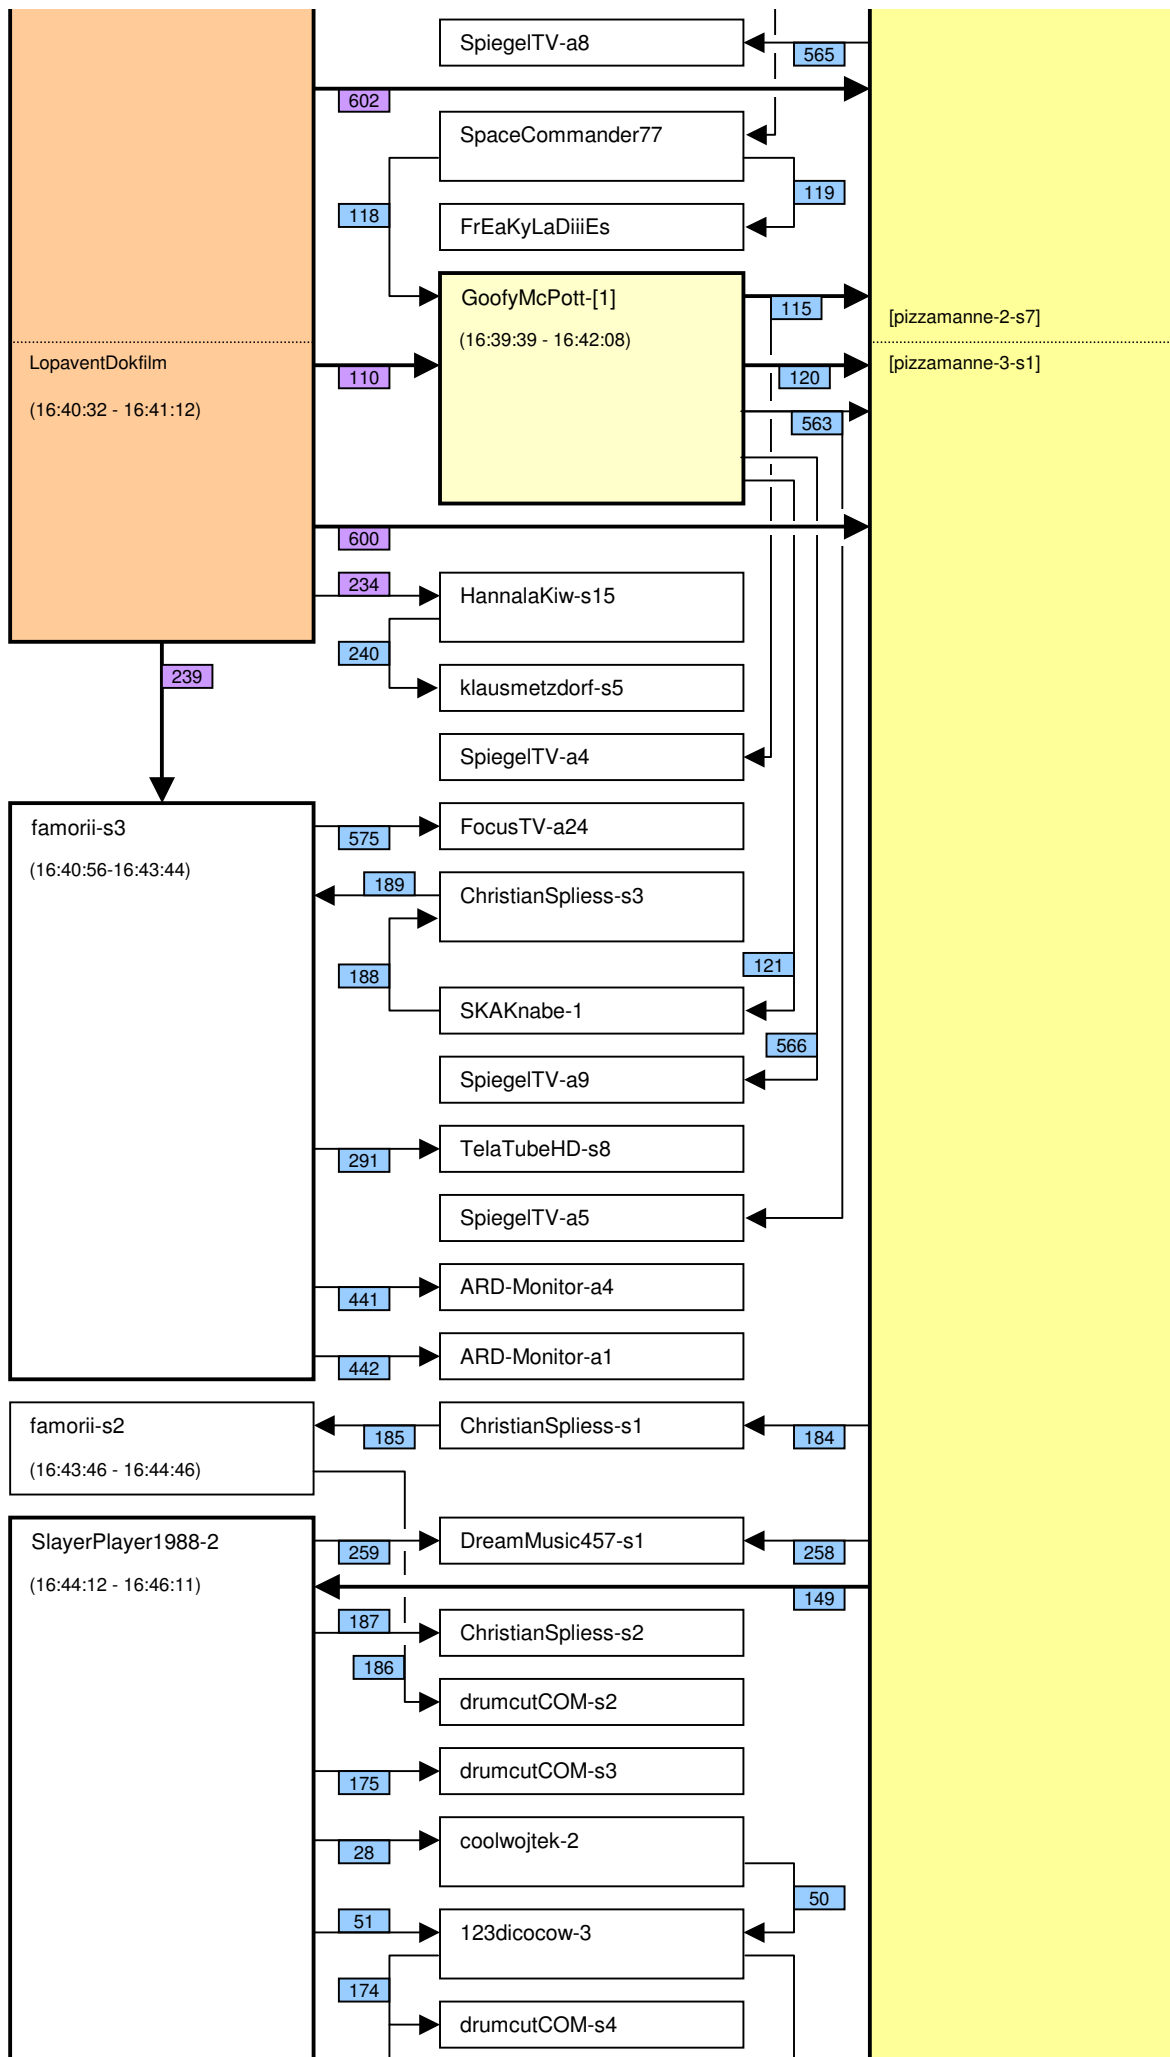

# Verknüpfung der Videos im Zeitstrahl vom loveparade2010doku.wordpress.com

Stand vom 06.03.2014

Diese Übersicht zeigt, mit welchen Synchronisationspunkten (Syncs) die Videos im Zeitstrahl auf <http://loveparade2010doku.wordpress.com/2010/07/31/loveparade-ungluck-videos-verknupfen-zeitstrahl> miteinander verknüpft sind. Die Anordnung entspricht in etwa der zeitlichen Reihenfolge, Vorrang hatte jedoch die möglichst übersichtliche Darstellung der Abhängigkeiten untereinander.

## Legende

Thaido	Uservideo
Ü-Kam16	Überwachungsvideo
The1art1of1hell-3	Uservideo im Verlauf der Hauptachse
The1art1of1hell-3	Uservideo im Verlauf einer alternativen Hauptachse
PITGoesUtube	andere wichtige Uservideos mit vielen oder bedeutenden Abhängigkeiten
GEDC-0714	Uservideos mit eigener Zeitkonsistenz
Hitower78-1	
berndsta-s1	
kdher-445	Foto
	Verknüpfung (Sync) zwischen Videos
	Verknüpfung (Sync) zwischen Videos auf der Hauptachse und anderen wichtigen Videos
	unsichere Verknüpfung
	Synchronisationspunkt von Uservideos mit den Überwachungskameras
	Synchronisationspunkt zwischen Uservideos untereinander
	Synchronisationspunkt aufgrund nachgewiesener Zeitkonsistenz der Videos eines Users
	Synchronisationspunkt aufgrund angenommener Zeitkonsistenz der Videos eines Users
	Synchronisationspunkt aufgrund sonstiger Userangaben
	Synchronisationspunkt aufgrund der EXIF-Zeit von Fotos