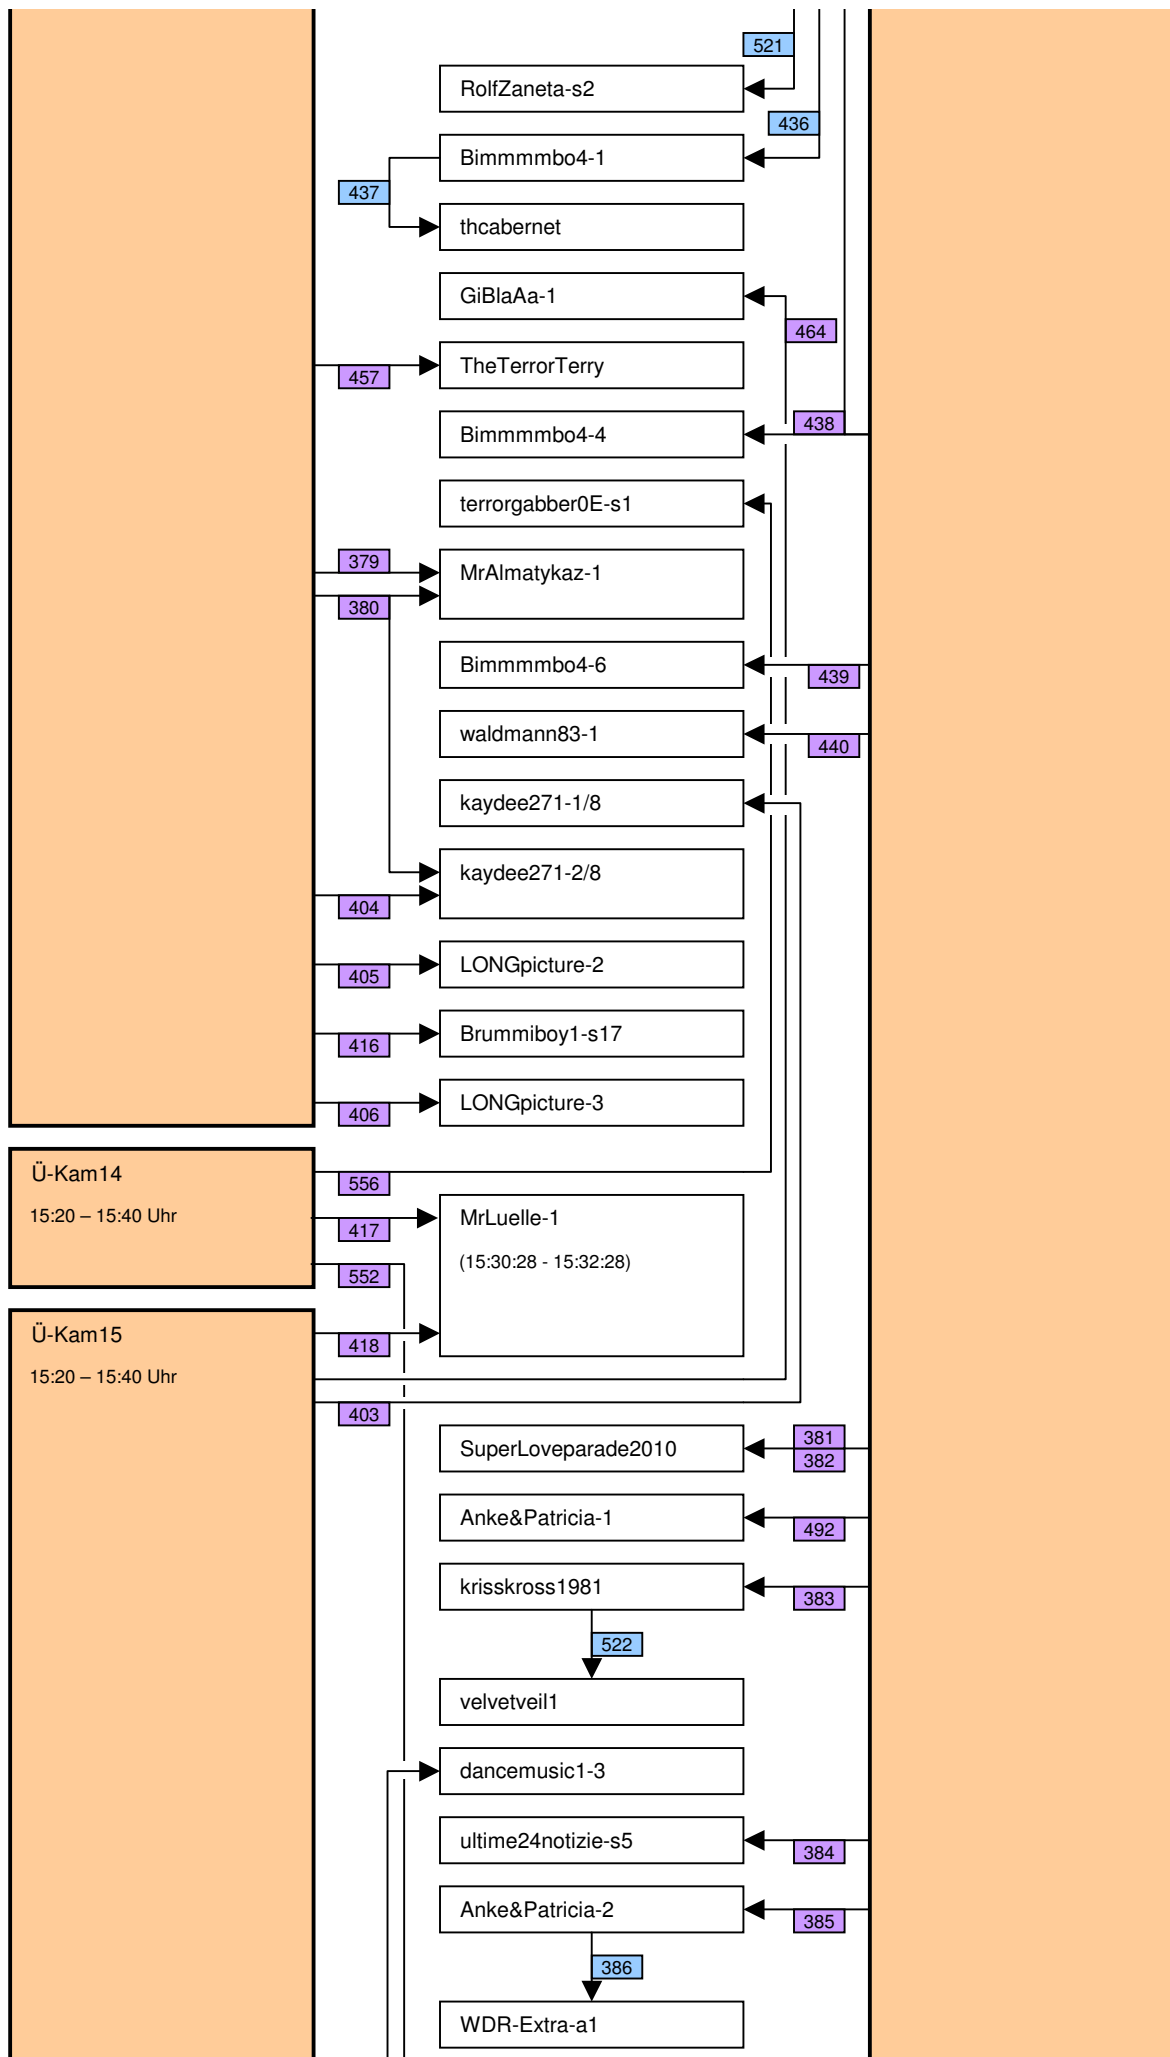

# Verknüpfung der Videos im Zeitstrahl vom loveparade2010doku.wordpress.com

Stand vom 06.03.2014

Diese Übersicht zeigt, mit welchen Synchronisationspunkten (Syncs) die Videos im Zeitstrahl auf <http://loveparade2010doku.wordpress.com/2010/07/31/loveparade-ungluck-videos-verknupfen-zeitstrahl> miteinander verknüpft sind. Die Anordnung entspricht in etwa der zeitlichen Reihenfolge, Vorrang hatte jedoch die möglichst übersichtliche Darstellung der Abhängigkeiten untereinander.

## Legende

Thaido	Uservideo
Ü-Kam16	Überwachungsvideo
The1art1of1hell-3	Uservideo im Verlauf der Hauptachse
The1art1of1hell-3	Uservideo im Verlauf einer alternativen Hauptachse
PITGoesUtube	andere wichtige Uservideos mit vielen oder bedeutenden Abhängigkeiten
GEDC-0714	Uservideos mit eigener Zeitkonsistenz
Hitower78-1	
berndsta-s1	
kdher-445	Foto
	Verknüpfung (Sync) zwischen Videos
	Verknüpfung (Sync) zwischen Videos auf der Hauptachse und anderen wichtigen Videos
	unsichere Verknüpfung
	Synchronisationspunkt von Uservideos mit den Überwachungskameras
	Synchronisationspunkt zwischen Uservideos untereinander
	Synchronisationspunkt aufgrund nachgewiesener Zeitkonsistenz der Videos eines Users
	Synchronisationspunkt aufgrund angenommener Zeitkonsistenz der Videos eines Users
	Synchronisationspunkt aufgrund sonstiger Userangaben
	Synchronisationspunkt aufgrund der EXIF-Zeit von Fotos