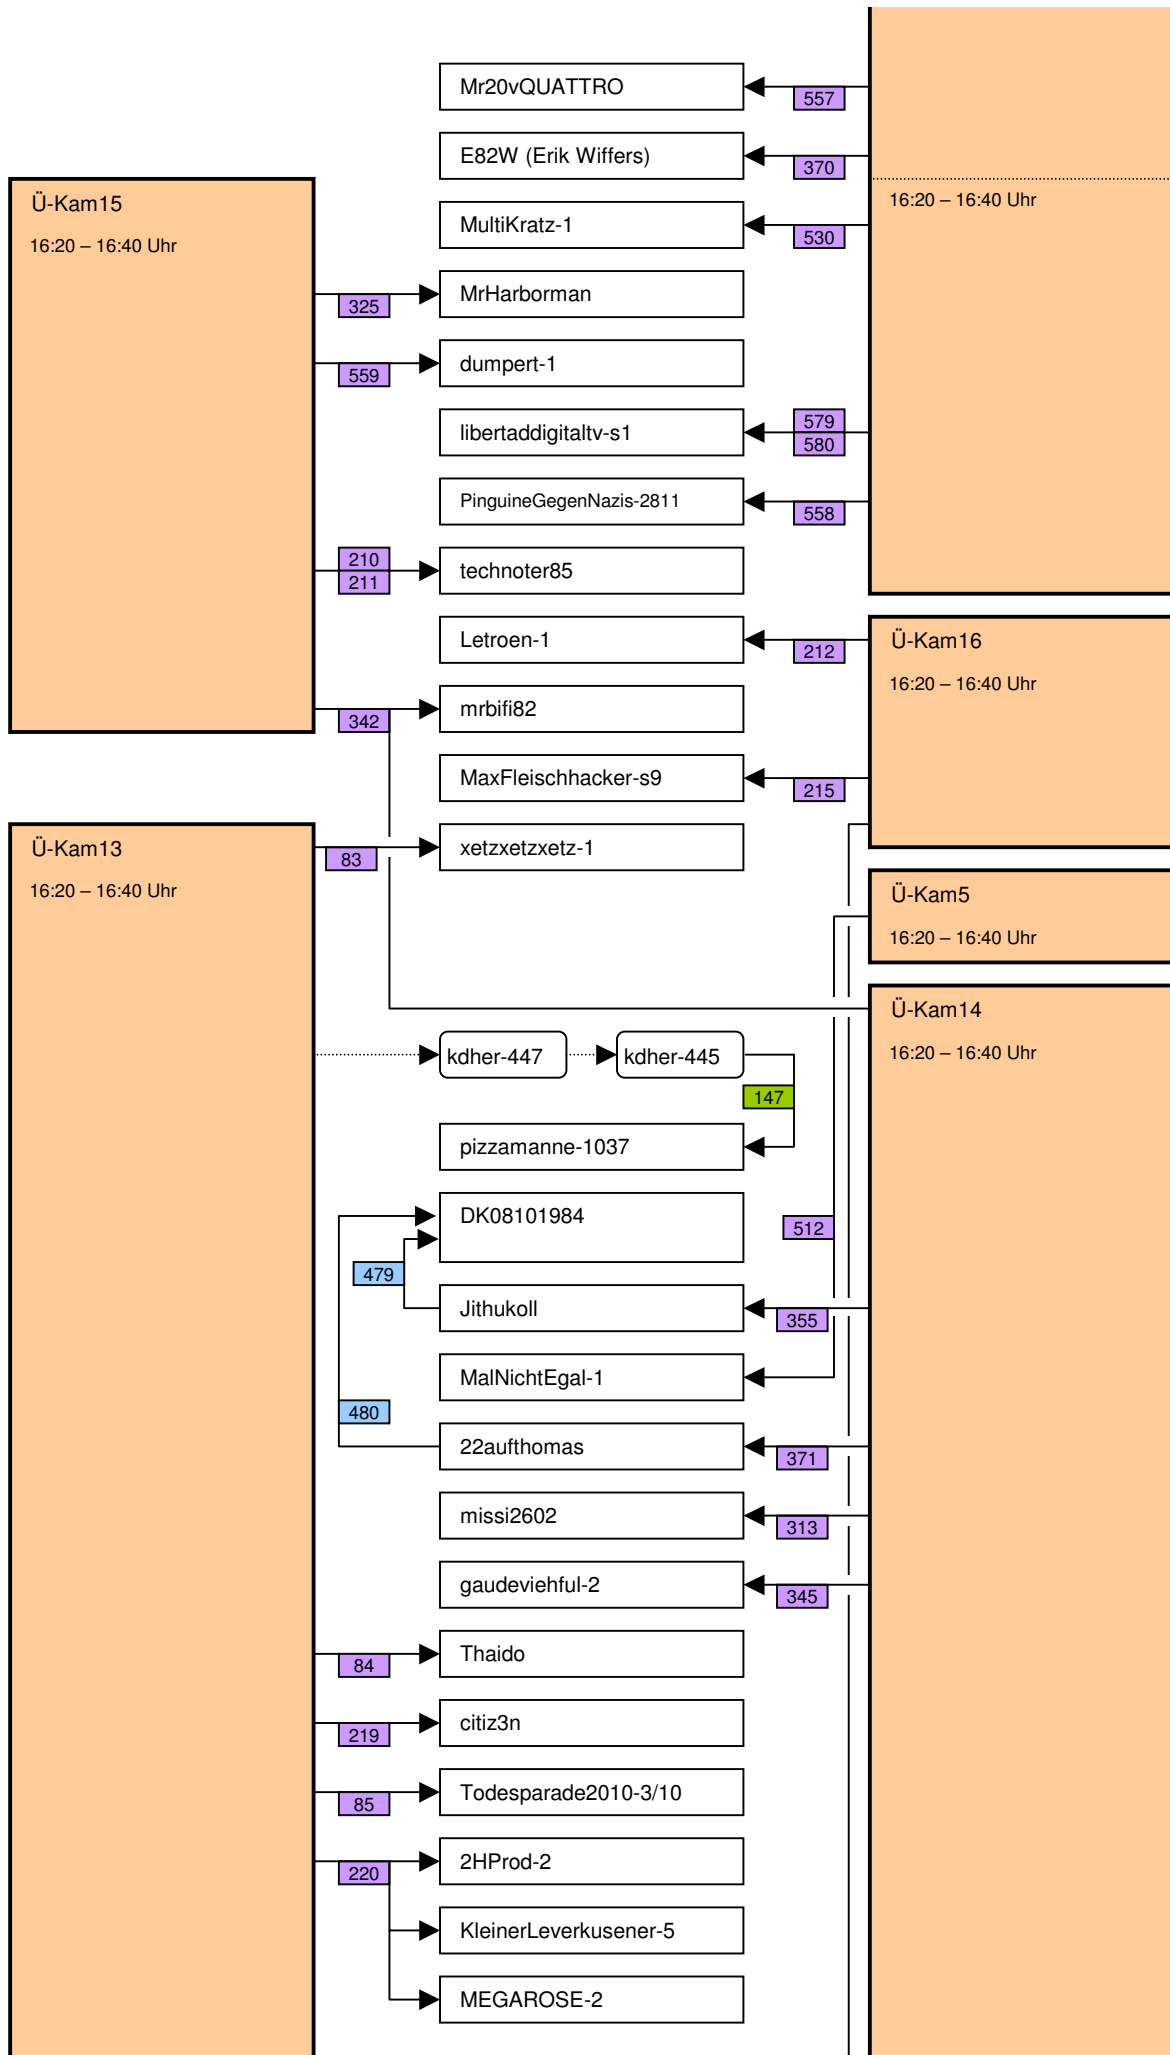

# Verknüpfung der Videos im Zeitstrahl vom loveparade2010doku.wordpress.com

Stand vom 06.03.2014

Diese Übersicht zeigt, mit welchen Synchronisationspunkten (Syncs) die Videos im Zeitstrahl auf <http://loveparade2010doku.wordpress.com/2010/07/31/loveparade-ungluck-videos-verknupfen-zeitstrahl> miteinander verknüpft sind. Die Anordnung entspricht in etwa der zeitlichen Reihenfolge, Vorrang hatte jedoch die möglichst übersichtliche Darstellung der Abhängigkeiten untereinander.

## Legende

Thaido	Uservideo
Ü-Kam16	Überwachungsvideo
The1art1of1hell-3	Uservideo im Verlauf der Hauptachse
The1art1of1hell-3	Uservideo im Verlauf einer alternativen Hauptachse
PITGoesUtube	andere wichtige Uservideos mit vielen oder bedeutenden Abhängigkeiten
GEDC-0714	Uservideos mit eigener Zeitkonsistenz
Hitower78-1	
berndsta-s1	
kdher-445	Foto
	Verknüpfung (Sync) zwischen Videos
	Verknüpfung (Sync) zwischen Videos auf der Hauptachse und anderen wichtigen Videos
	unsichere Verknüpfung
	Synchronisationspunkt von Uservideos mit den Überwachungskameras
	Synchronisationspunkt zwischen Uservideos untereinander
	Synchronisationspunkt aufgrund nachgewiesener Zeitkonsistenz der Videos eines Users
	Synchronisationspunkt aufgrund angenommener Zeitkonsistenz der Videos eines Users
	Synchronisationspunkt aufgrund sonstiger Userangaben
	Synchronisationspunkt aufgrund der EXIF-Zeit von Fotos