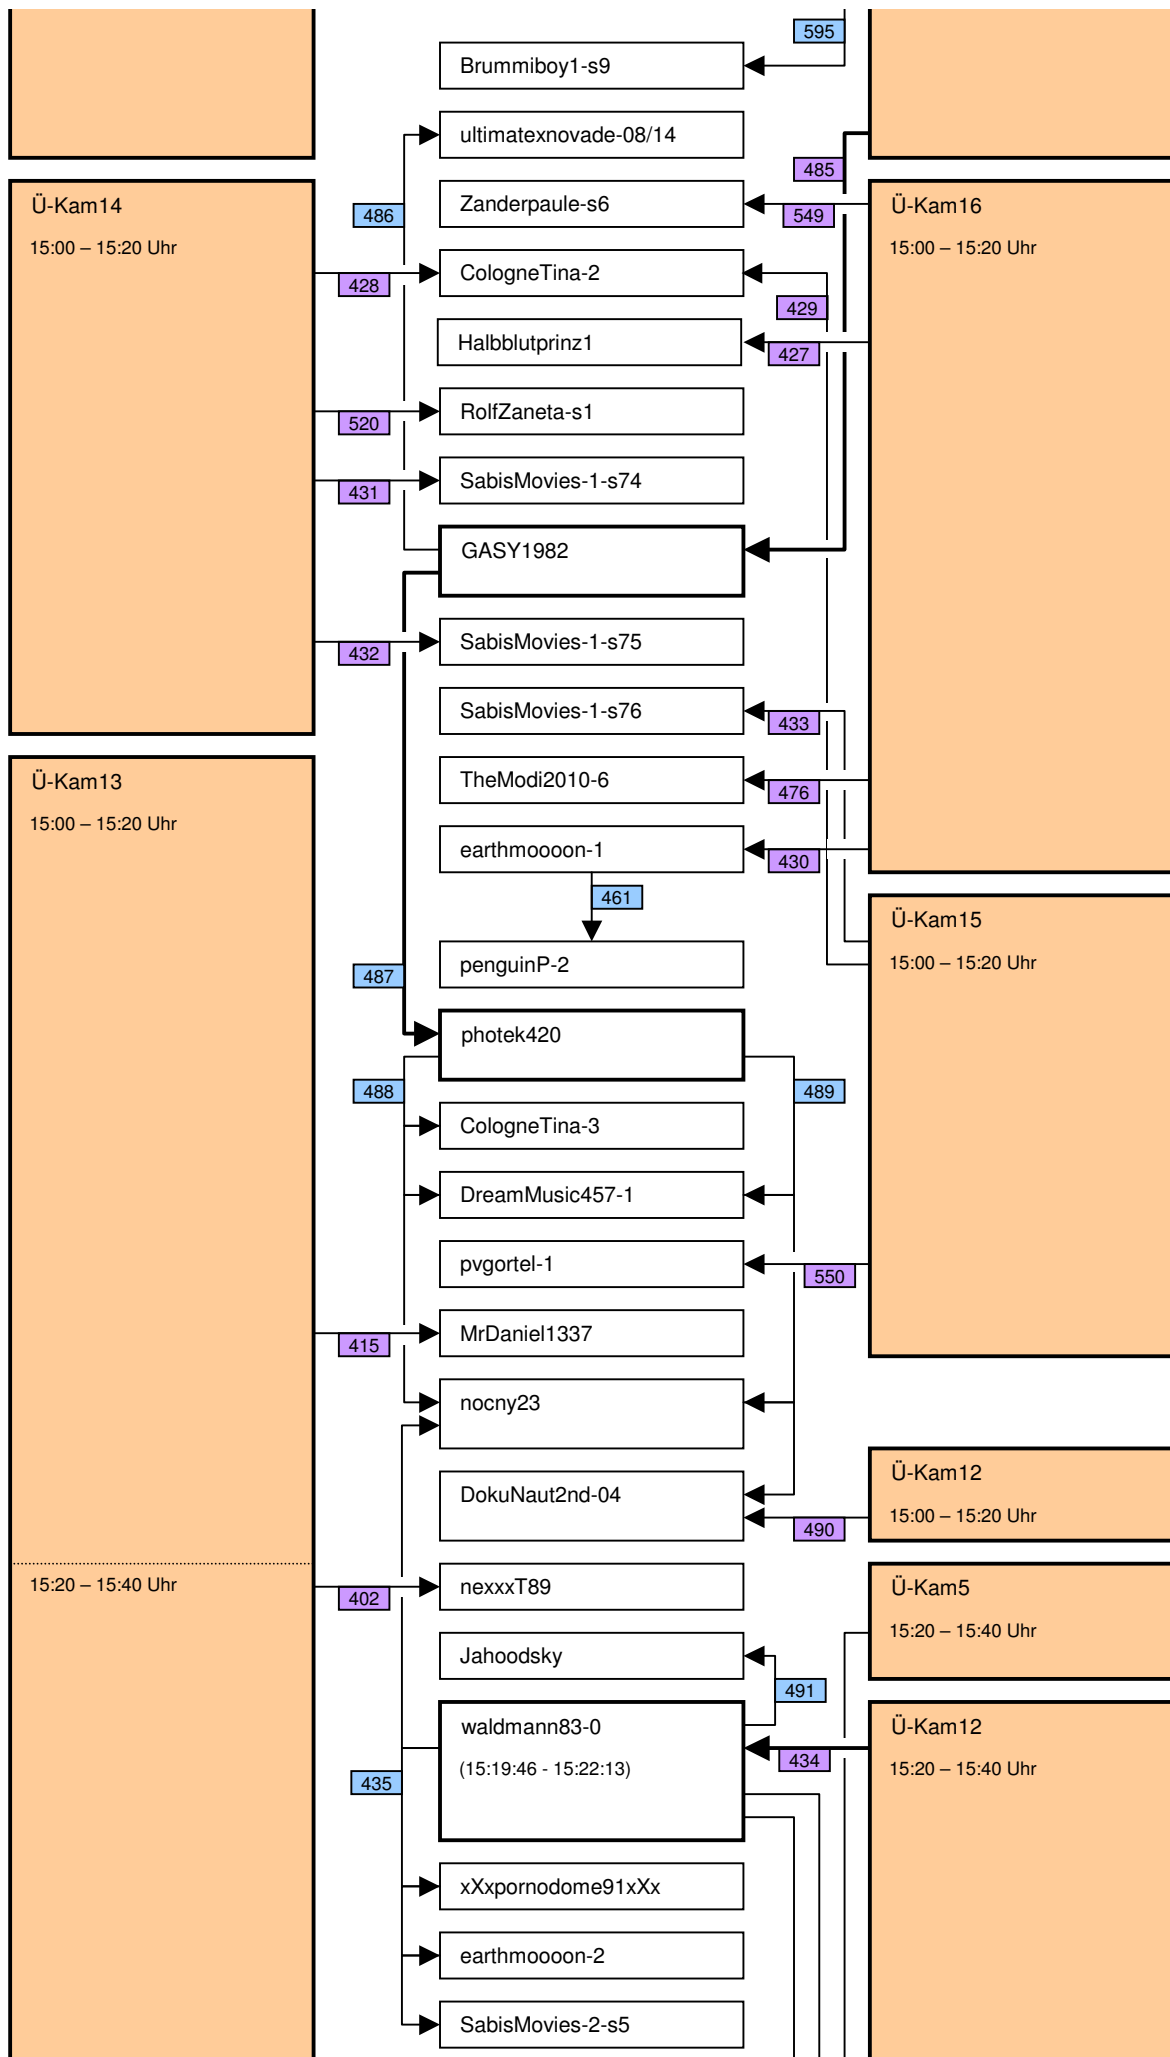

# Verknüpfung der Videos im Zeitstrahl vom loveparade2010doku.wordpress.com

Stand vom 06.03.2014

Diese Übersicht zeigt, mit welchen Synchronisationspunkten (Syncs) die Videos im Zeitstrahl auf <http://loveparade2010doku.wordpress.com/2010/07/31/loveparade-ungluck-videos-verknupfen-zeitstrahl> miteinander verknüpft sind. Die Anordnung entspricht in etwa der zeitlichen Reihenfolge, Vorrang hatte jedoch die möglichst übersichtliche Darstellung der Abhängigkeiten untereinander.

## Legende

Thaido	Uservideo
Ü-Kam16	Überwachungsvideo
The1art1of1hell-3	Uservideo im Verlauf der Hauptachse
The1art1of1hell-3	Uservideo im Verlauf einer alternativen Hauptachse
PITGoesUtube	andere wichtige Uservideos mit vielen oder bedeutenden Abhängigkeiten
GEDC-0714	Uservideos mit eigener Zeitkonsistenz
Hitower78-1	
berndsta-s1	
kdher-445	Foto
	Verknüpfung (Sync) zwischen Videos
	Verknüpfung (Sync) zwischen Videos auf der Hauptachse und anderen wichtigen Videos
	unsichere Verknüpfung
	Synchronisationspunkt von Uservideos mit den Überwachungskameras
	Synchronisationspunkt zwischen Uservideos untereinander
	Synchronisationspunkt aufgrund nachgewiesener Zeitkonsistenz der Videos eines Users
	Synchronisationspunkt aufgrund angenommener Zeitkonsistenz der Videos eines Users
	Synchronisationspunkt aufgrund sonstiger Userangaben
	Synchronisationspunkt aufgrund der EXIF-Zeit von Fotos