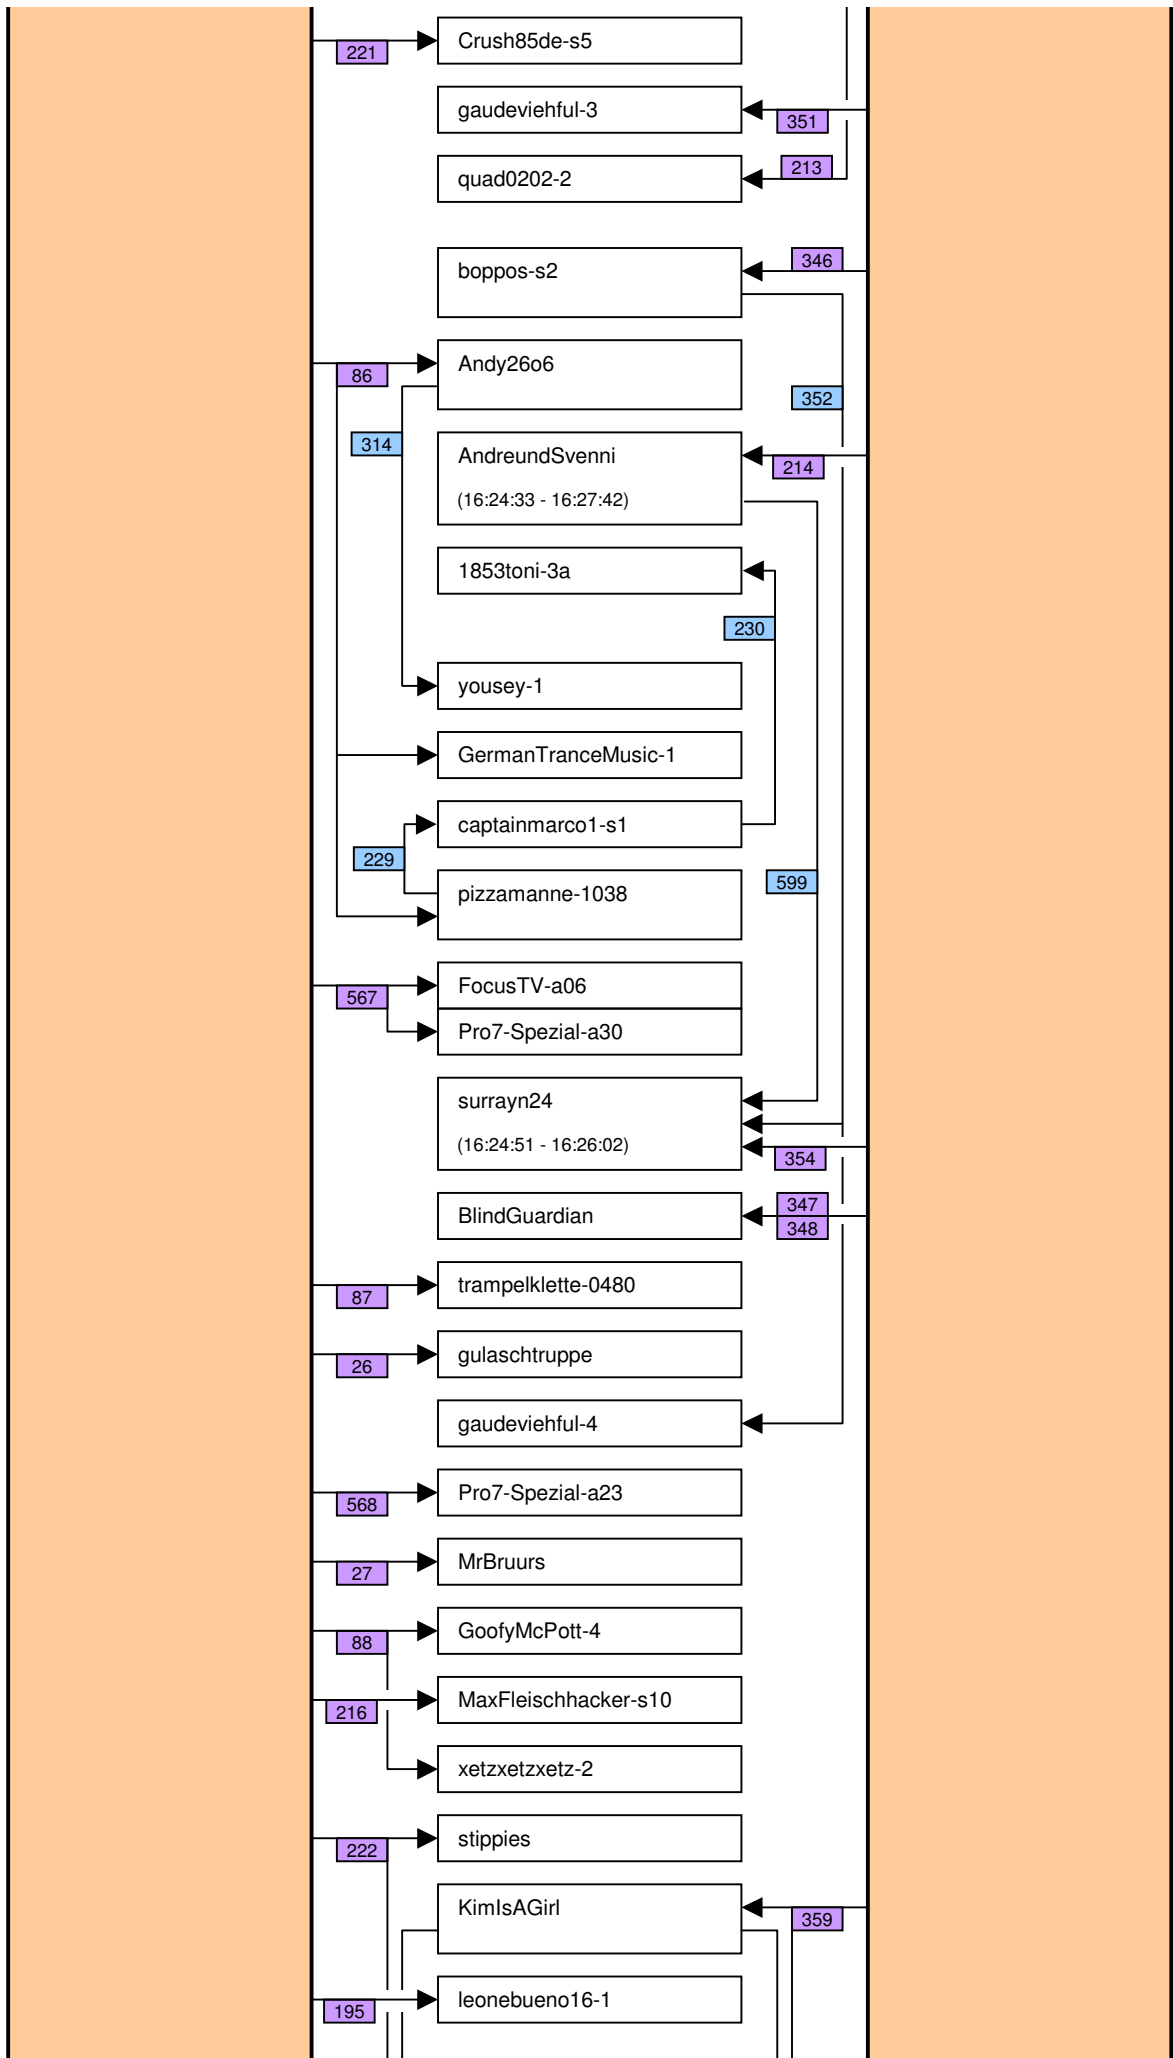

# Verknüpfung der Videos im Zeitstrahl vom loveparade2010doku.wordpress.com

Stand vom 06.03.2014

Diese Übersicht zeigt, mit welchen Synchronisationspunkten (Syncs) die Videos im Zeitstrahl auf <http://loveparade2010doku.wordpress.com/2010/07/31/loveparade-ungluck-videos-verknupfen-zeitstrahl> miteinander verknüpft sind. Die Anordnung entspricht in etwa der zeitlichen Reihenfolge, Vorrang hatte jedoch die möglichst übersichtliche Darstellung der Abhängigkeiten untereinander.

## Legende

Thaido	Uservideo
Ü-Kam16	Überwachungsvideo
The1art1of1hell-3	Uservideo im Verlauf der Hauptachse
The1art1of1hell-3	Uservideo im Verlauf einer alternativen Hauptachse
PITGoesUtube	andere wichtige Uservideos mit vielen oder bedeutenden Abhängigkeiten
GEDC-0714	Uservideos mit eigener Zeitkonsistenz
Hitower78-1	
berndsta-s1	
kdher-445	Foto
	Verknüpfung (Sync) zwischen Videos
	Verknüpfung (Sync) zwischen Videos auf der Hauptachse und anderen wichtigen Videos
	unsichere Verknüpfung
	Synchronisationspunkt von Uservideos mit den Überwachungskameras
	Synchronisationspunkt zwischen Uservideos untereinander
	Synchronisationspunkt aufgrund nachgewiesener Zeitkonsistenz der Videos eines Users
	Synchronisationspunkt aufgrund angenommener Zeitkonsistenz der Videos eines Users
	Synchronisationspunkt aufgrund sonstiger Userangaben
	Synchronisationspunkt aufgrund der EXIF-Zeit von Fotos