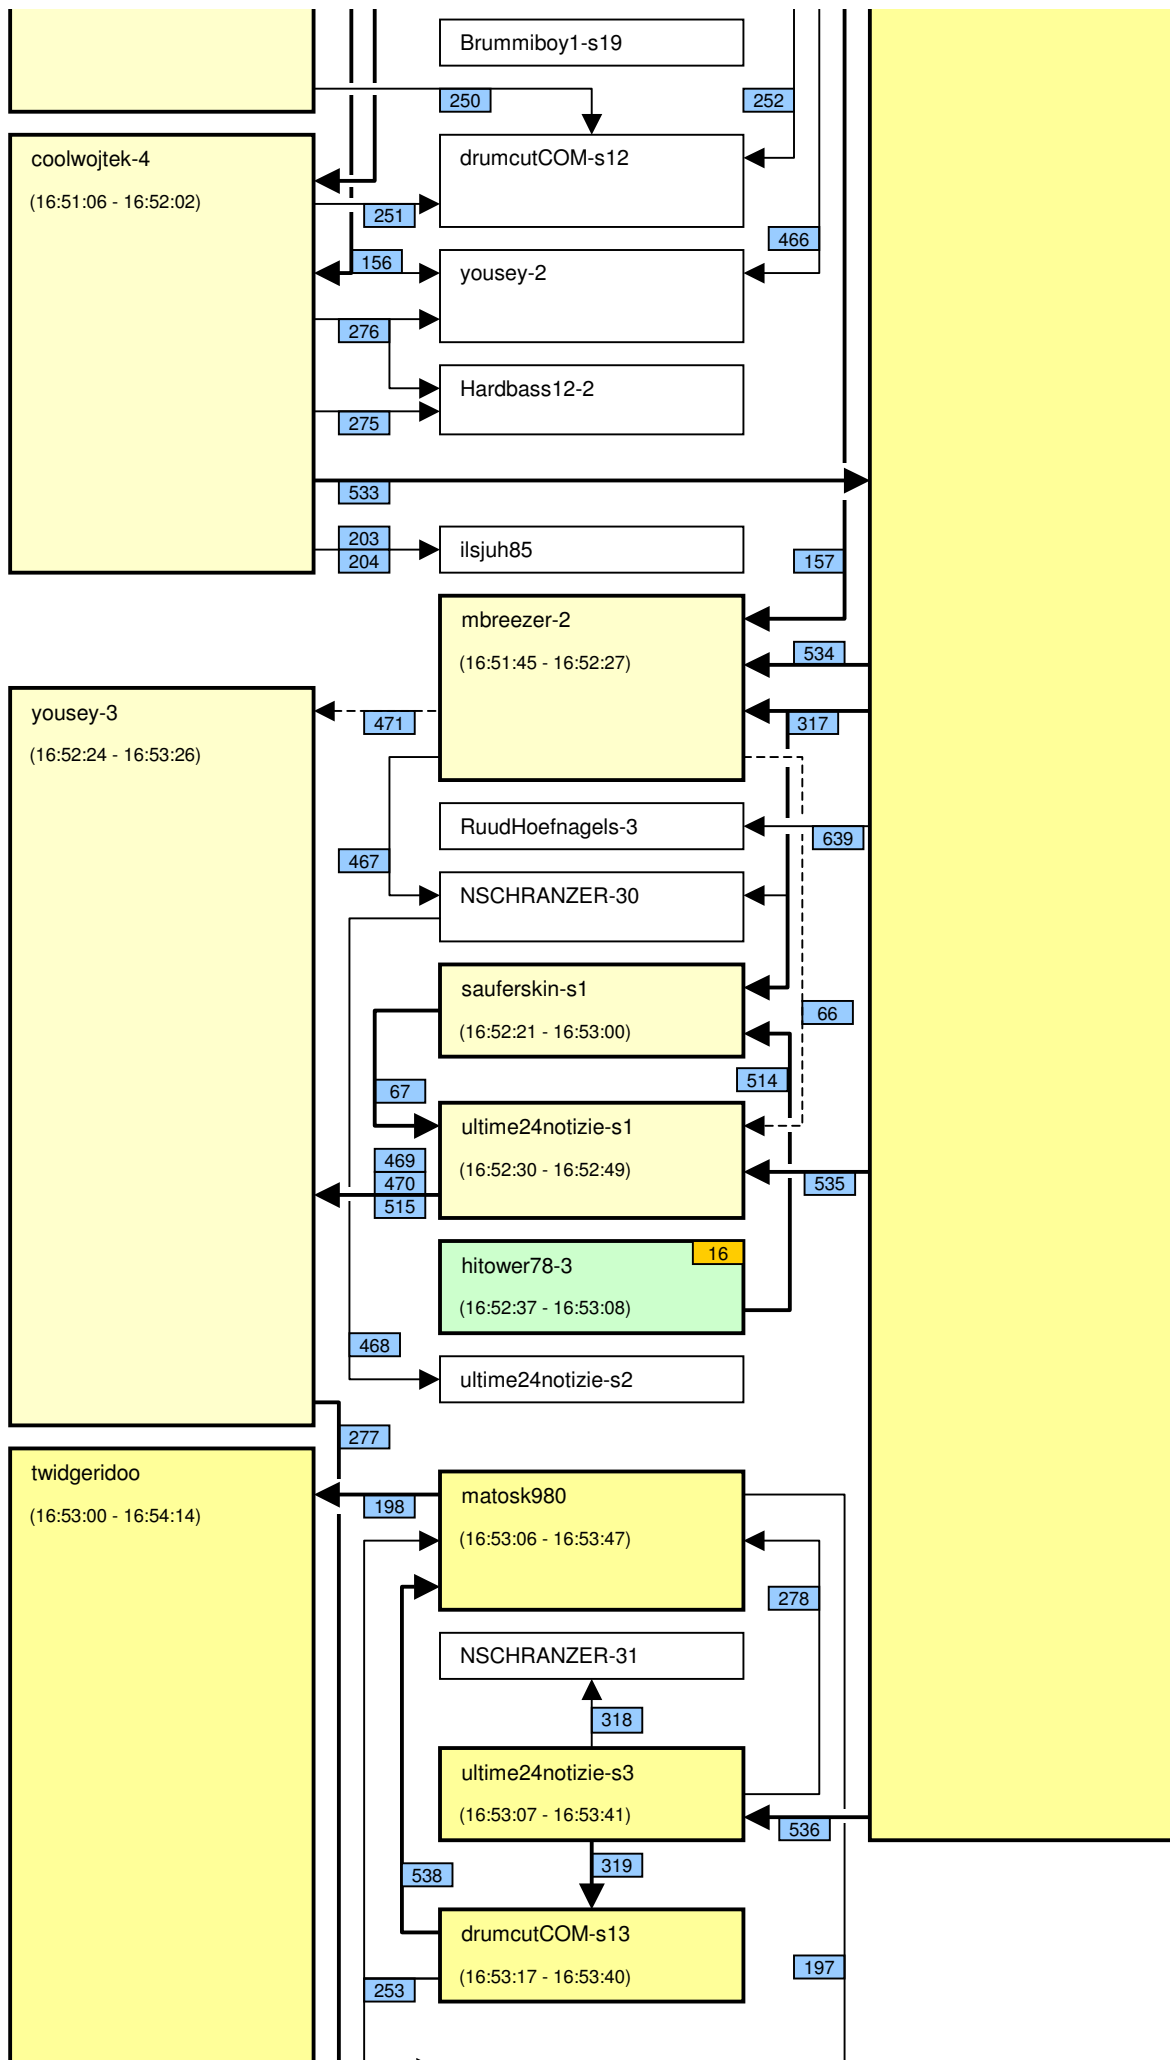

# Verknüpfung der Videos im Zeitstrahl vom loveparade2010doku.wordpress.com

Stand vom 06.03.2014

Diese Übersicht zeigt, mit welchen Synchronisationspunkten (Syncs) die Videos im Zeitstrahl auf <http://loveparade2010doku.wordpress.com/2010/07/31/loveparade-ungluck-videos-verknupfen-zeitstrahl> miteinander verknüpft sind. Die Anordnung entspricht in etwa der zeitlichen Reihenfolge, Vorrang hatte jedoch die möglichst übersichtliche Darstellung der Abhängigkeiten untereinander.

## Legende

Thaido	Uservideo
Ü-Kam16	Überwachungsvideo
The1art1of1hell-3	Uservideo im Verlauf der Hauptachse
The1art1of1hell-3	Uservideo im Verlauf einer alternativen Hauptachse
PITGoesUtube	andere wichtige Uservideos mit vielen oder bedeutenden Abhängigkeiten
GEDC-0714	Uservideos mit eigener Zeitkonsistenz
Hitower78-1	
berndsta-s1	
kdher-445	Foto
	Verknüpfung (Sync) zwischen Videos
	Verknüpfung (Sync) zwischen Videos auf der Hauptachse und anderen wichtigen Videos
	unsichere Verknüpfung
	Synchronisationspunkt von Uservideos mit den Überwachungskameras
	Synchronisationspunkt zwischen Uservideos untereinander
	Synchronisationspunkt aufgrund nachgewiesener Zeitkonsistenz der Videos eines Users
	Synchronisationspunkt aufgrund angenommener Zeitkonsistenz der Videos eines Users
	Synchronisationspunkt aufgrund sonstiger Userangaben
	Synchronisationspunkt aufgrund der EXIF-Zeit von Fotos