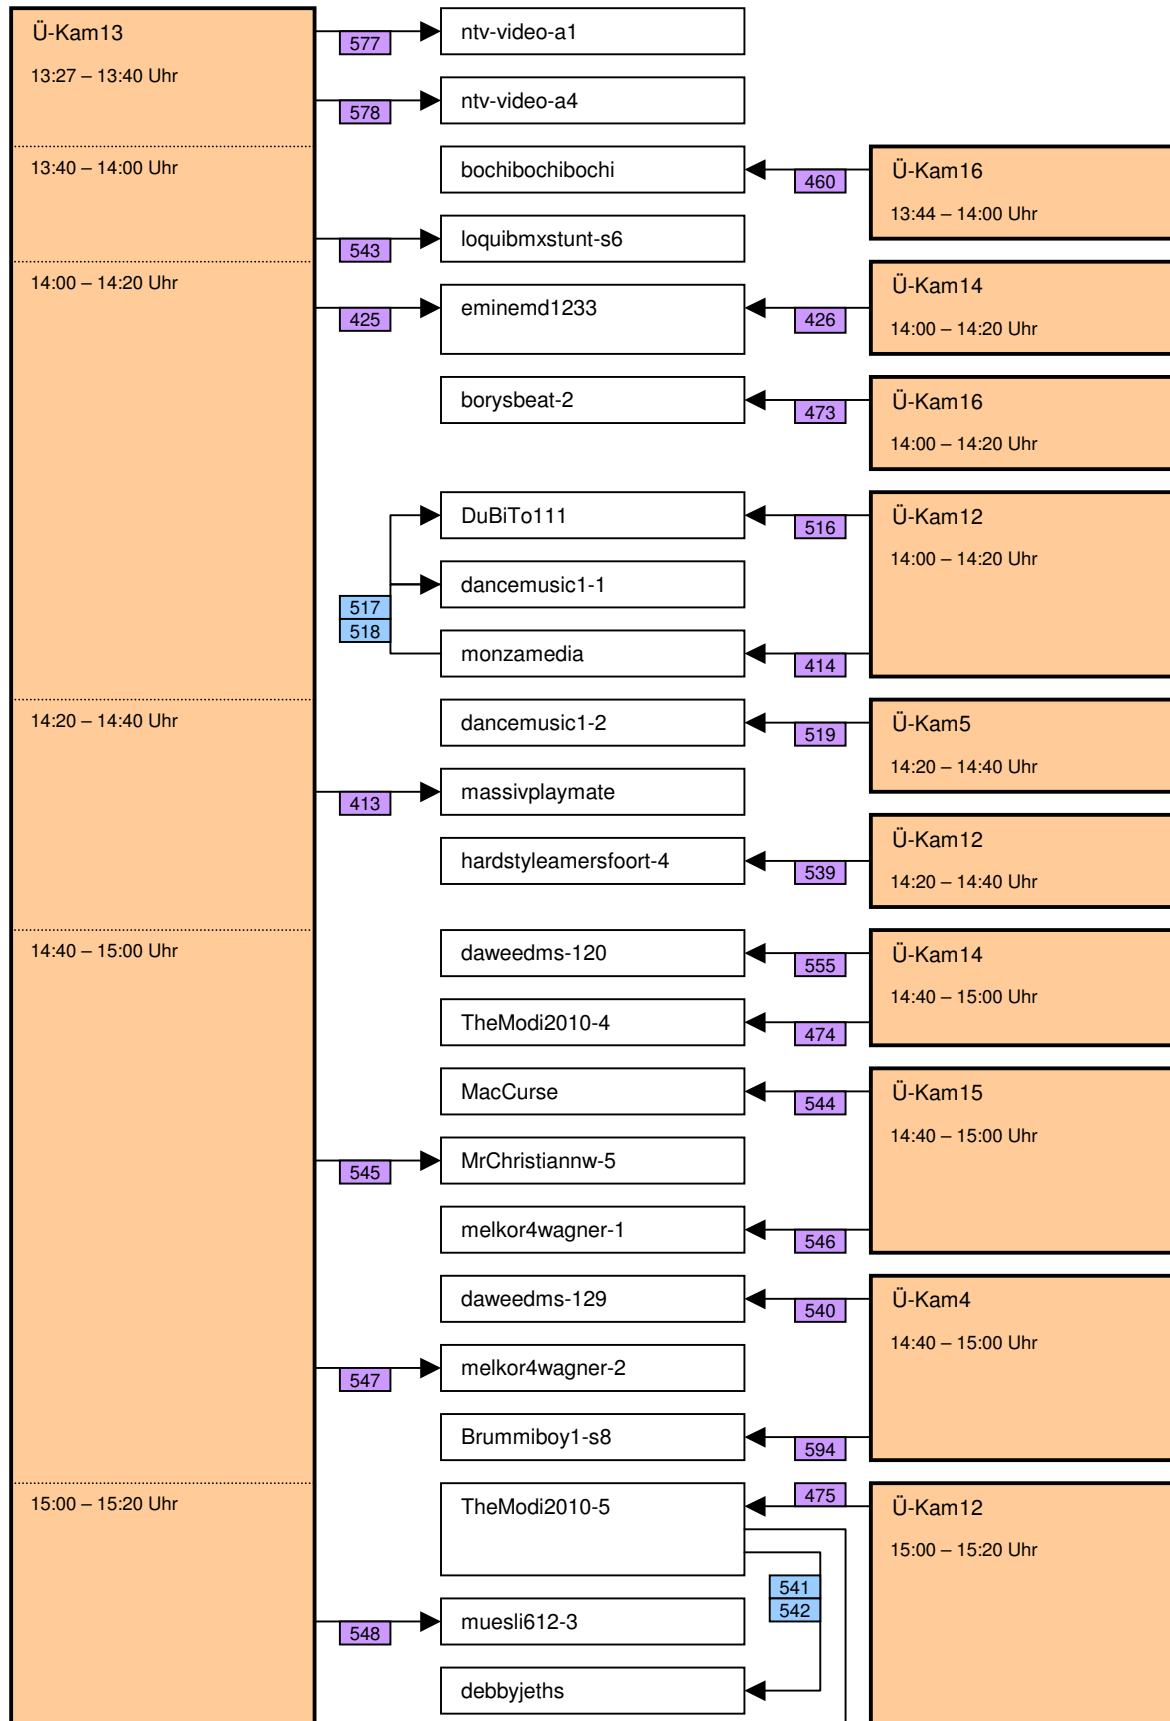

# Verknüpfung der Videos im Zeitstrahl vom loveparade2010doku.wordpress.com

Stand vom 06.03.2014

Diese Übersicht zeigt, mit welchen Synchronisationspunkten (Syncs) die Videos im Zeitstrahl auf <http://loveparade2010doku.wordpress.com/2010/07/31/loveparade-ungluck-videos-verknupfen-zeitstrahl> miteinander verknüpft sind. Die Anordnung entspricht in etwa der zeitlichen Reihenfolge, Vorrang hatte jedoch die möglichst übersichtliche Darstellung der Abhängigkeiten untereinander.

## Legende

Thaido	Uservideo
Ü-Kam16	Überwachungsvideo
The1art1of1hell-3	Uservideo im Verlauf der Hauptachse
The1art1of1hell-3	Uservideo im Verlauf einer alternativen Hauptachse
PITGoesUtube	andere wichtige Uservideos mit vielen oder bedeutenden Abhängigkeiten
GEDC-0714	Uservideos mit eigener Zeitkonsistenz
Hitower78-1	
berndsta-s1	
kdher-445	Foto
	Verknüpfung (Sync) zwischen Videos
	Verknüpfung (Sync) zwischen Videos auf der Hauptachse und anderen wichtigen Videos
	unsichere Verknüpfung
	Synchronisationspunkt von Uservideos mit den Überwachungskameras
	Synchronisationspunkt zwischen Uservideos untereinander
	Synchronisationspunkt aufgrund nachgewiesener Zeitkonsistenz der Videos eines Users
	Synchronisationspunkt aufgrund angenommener Zeitkonsistenz der Videos eines Users
	Synchronisationspunkt aufgrund sonstiger Userangaben
	Synchronisationspunkt aufgrund der EXIF-Zeit von Fotos