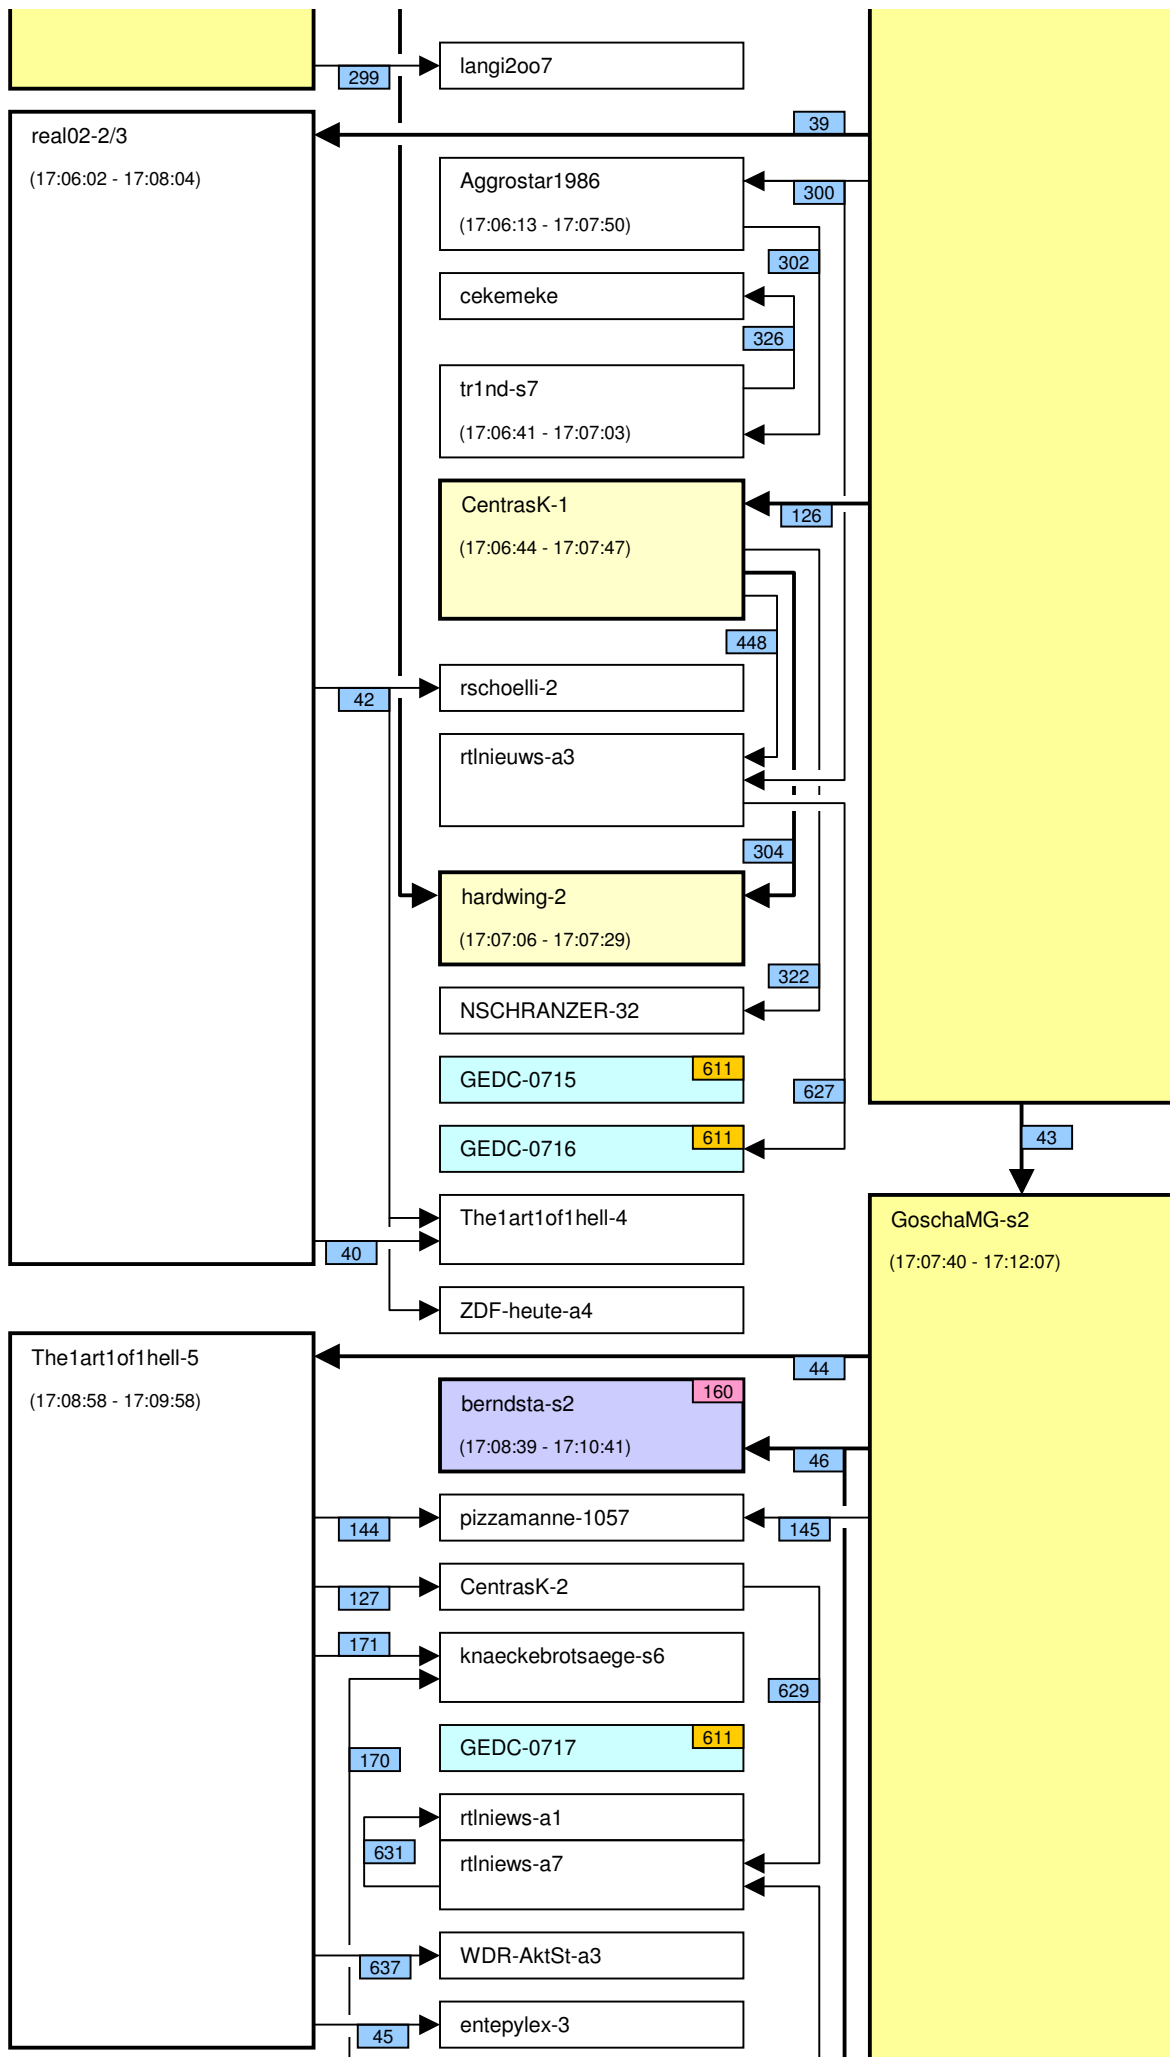

# Verknüpfung der Videos im Zeitstrahl vom loveparade2010doku.wordpress.com

Stand vom 06.03.2014

Diese Übersicht zeigt, mit welchen Synchronisationspunkten (Syncs) die Videos im Zeitstrahl auf <http://loveparade2010doku.wordpress.com/2010/07/31/loveparade-ungluck-videos-verknupfen-zeitstrahl> miteinander verknüpft sind. Die Anordnung entspricht in etwa der zeitlichen Reihenfolge, Vorrang hatte jedoch die möglichst übersichtliche Darstellung der Abhängigkeiten untereinander.

## Legende

Thaido	Uservideo
Ü-Kam16	Überwachungsvideo
The1art1of1hell-3	Uservideo im Verlauf der Hauptachse
The1art1of1hell-3	Uservideo im Verlauf einer alternativen Hauptachse
PITGoesUtube	andere wichtige Uservideos mit vielen oder bedeutenden Abhängigkeiten
GEDC-0714	Uservideos mit eigener Zeitkonsistenz
Hitower78-1	
berndsta-s1	
kdher-445	Foto
	Verknüpfung (Sync) zwischen Videos
	Verknüpfung (Sync) zwischen Videos auf der Hauptachse und anderen wichtigen Videos
	unsichere Verknüpfung
	Synchronisationspunkt von Uservideos mit den Überwachungskameras
	Synchronisationspunkt zwischen Uservideos untereinander
	Synchronisationspunkt aufgrund nachgewiesener Zeitkonsistenz der Videos eines Users
	Synchronisationspunkt aufgrund angenommener Zeitkonsistenz der Videos eines Users
	Synchronisationspunkt aufgrund sonstiger Userangaben
	Synchronisationspunkt aufgrund der EXIF-Zeit von Fotos