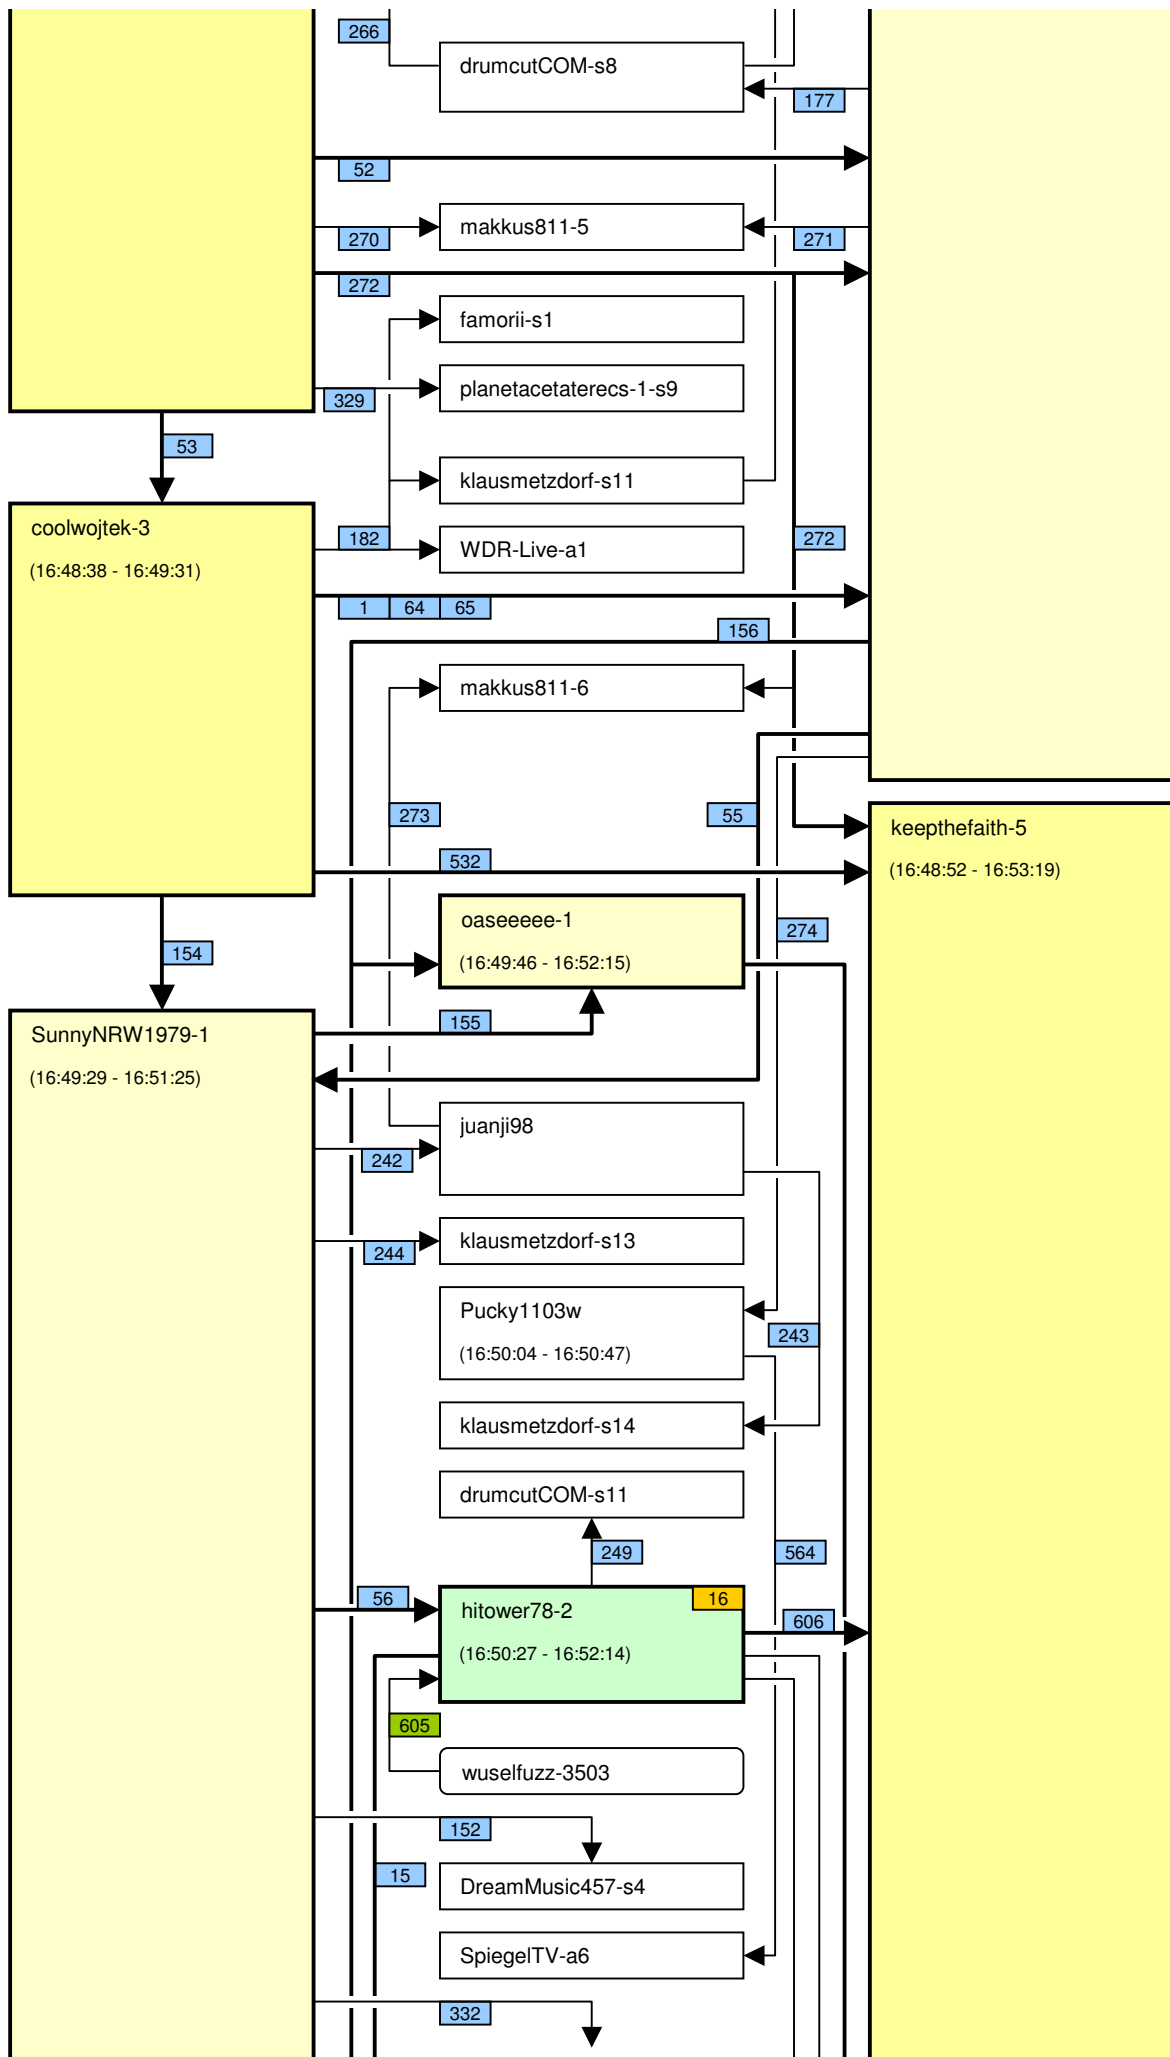

# Verknüpfung der Videos im Zeitstrahl vom loveparade2010doku.wordpress.com

Stand vom 06.03.2014

Diese Übersicht zeigt, mit welchen Synchronisationspunkten (Syncs) die Videos im Zeitstrahl auf <http://loveparade2010doku.wordpress.com/2010/07/31/loveparade-ungluck-videos-verknupfen-zeitstrahl> miteinander verknüpft sind. Die Anordnung entspricht in etwa der zeitlichen Reihenfolge, Vorrang hatte jedoch die möglichst übersichtliche Darstellung der Abhängigkeiten untereinander.

## Legende

Thaido	Uservideo
Ü-Kam16	Überwachungsvideo
The1art1of1hell-3	Uservideo im Verlauf der Hauptachse
The1art1of1hell-3	Uservideo im Verlauf einer alternativen Hauptachse
PITGoesUtube	andere wichtige Uservideos mit vielen oder bedeutenden Abhängigkeiten
GEDC-0714	Uservideos mit eigener Zeitkonsistenz
Hitower78-1	
berndsta-s1	
kdher-445	Foto
	Verknüpfung (Sync) zwischen Videos
	Verknüpfung (Sync) zwischen Videos auf der Hauptachse und anderen wichtigen Videos
	unsichere Verknüpfung
	Synchronisationspunkt von Uservideos mit den Überwachungskameras
	Synchronisationspunkt zwischen Uservideos untereinander
	Synchronisationspunkt aufgrund nachgewiesener Zeitkonsistenz der Videos eines Users
	Synchronisationspunkt aufgrund angenommener Zeitkonsistenz der Videos eines Users
	Synchronisationspunkt aufgrund sonstiger Userangaben
	Synchronisationspunkt aufgrund der EXIF-Zeit von Fotos