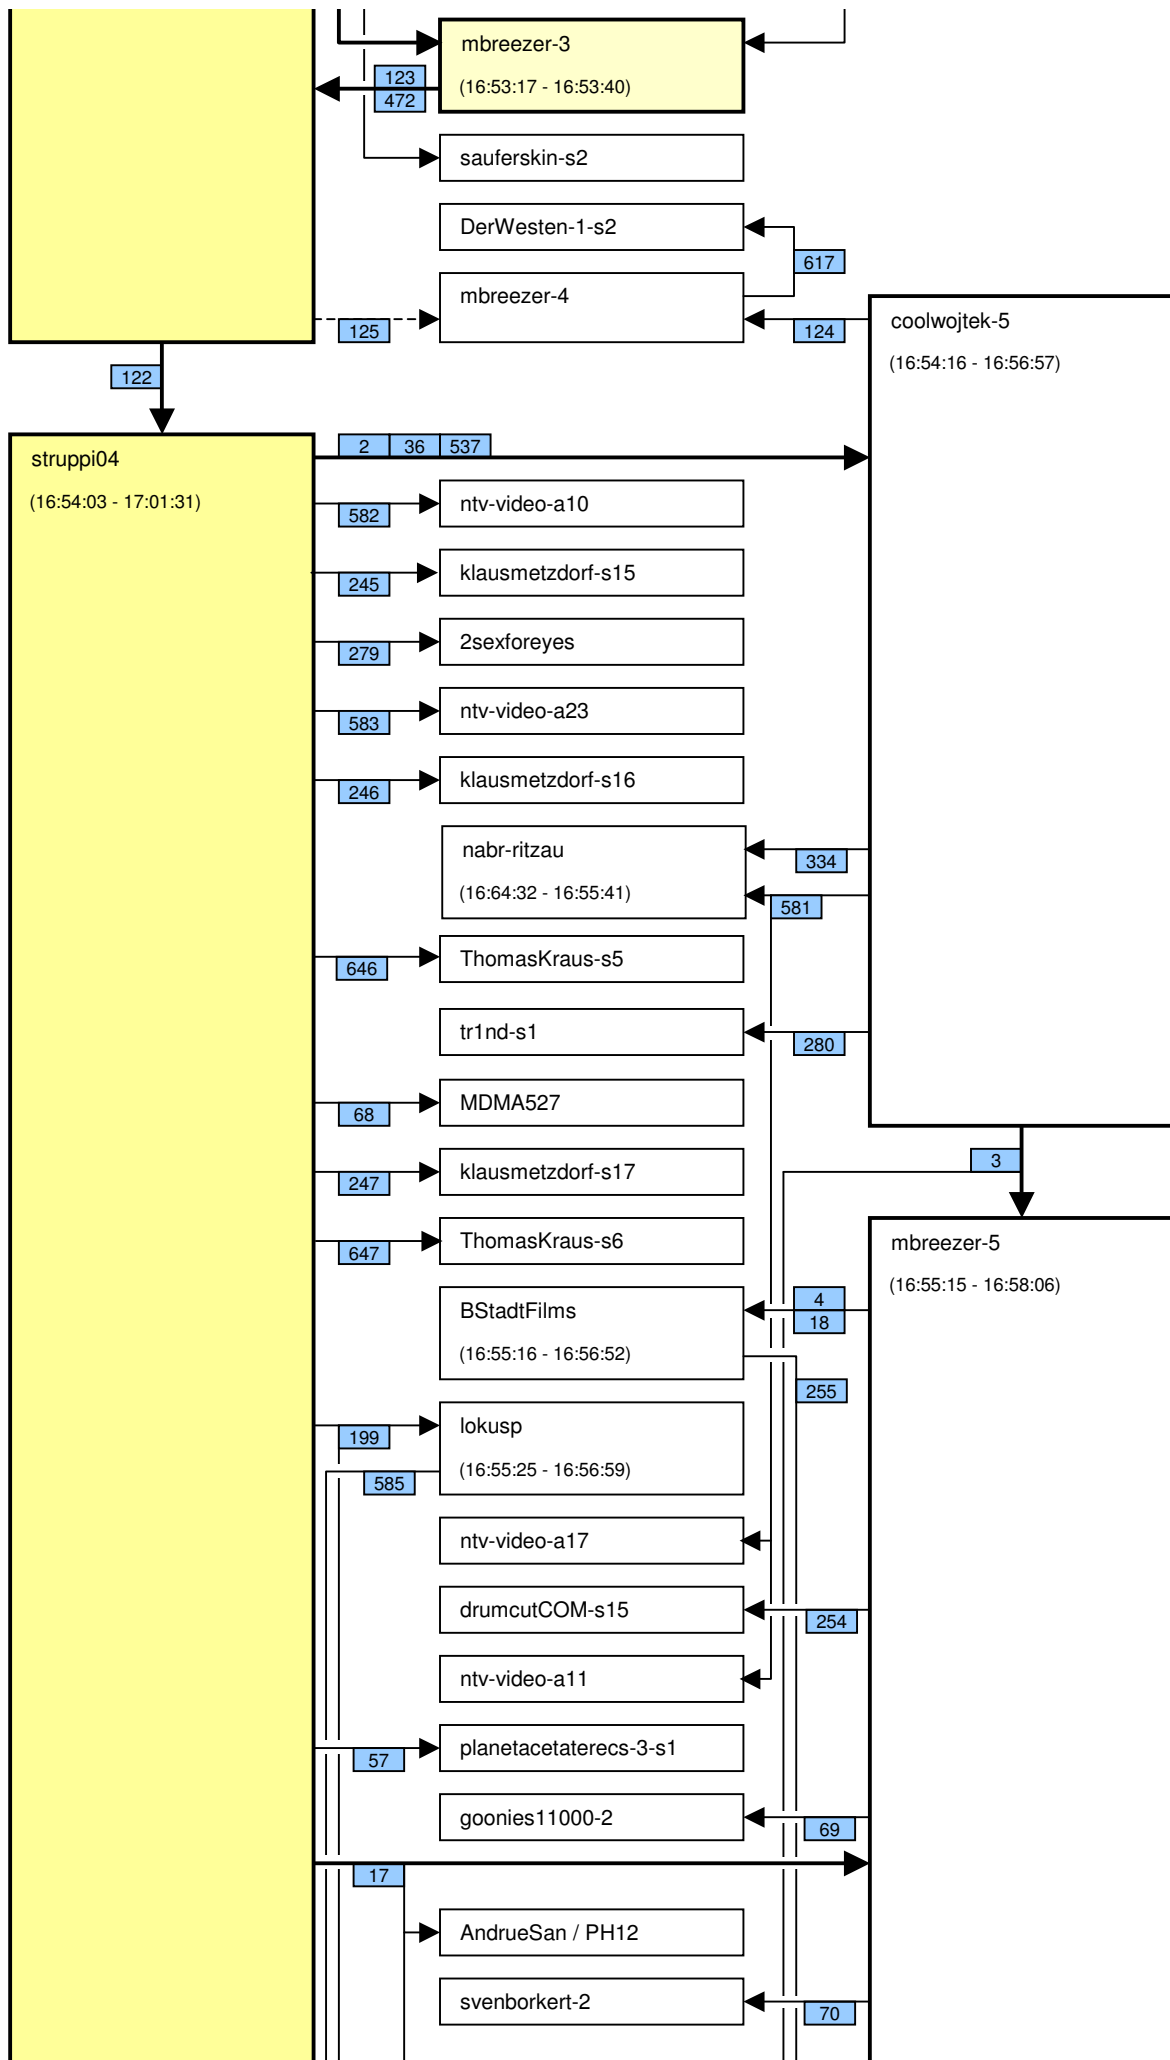

# Verknüpfung der Videos im Zeitstrahl vom loveparade2010doku.wordpress.com

Stand vom 06.03.2014

Diese Übersicht zeigt, mit welchen Synchronisationspunkten (Syncs) die Videos im Zeitstrahl auf <http://loveparade2010doku.wordpress.com/2010/07/31/loveparade-ungluck-videos-verknupfen-zeitstrahl> miteinander verknüpft sind. Die Anordnung entspricht in etwa der zeitlichen Reihenfolge, Vorrang hatte jedoch die möglichst übersichtliche Darstellung der Abhängigkeiten untereinander.

## Legende

Thaido	Uservideo
Ü-Kam16	Überwachungsvideo
The1art1of1hell-3	Uservideo im Verlauf der Hauptachse
The1art1of1hell-3	Uservideo im Verlauf einer alternativen Hauptachse
PITGoesUtube	andere wichtige Uservideos mit vielen oder bedeutenden Abhängigkeiten
GEDC-0714	Uservideos mit eigener Zeitkonsistenz
Hitower78-1	
berndsta-s1	
kdher-445	Foto
	Verknüpfung (Sync) zwischen Videos
	Verknüpfung (Sync) zwischen Videos auf der Hauptachse und anderen wichtigen Videos
	unsichere Verknüpfung
	Synchronisationspunkt von Uservideos mit den Überwachungskameras
	Synchronisationspunkt zwischen Uservideos untereinander
	Synchronisationspunkt aufgrund nachgewiesener Zeitkonsistenz der Videos eines Users
	Synchronisationspunkt aufgrund angenommener Zeitkonsistenz der Videos eines Users
	Synchronisationspunkt aufgrund sonstiger Userangaben
	Synchronisationspunkt aufgrund der EXIF-Zeit von Fotos