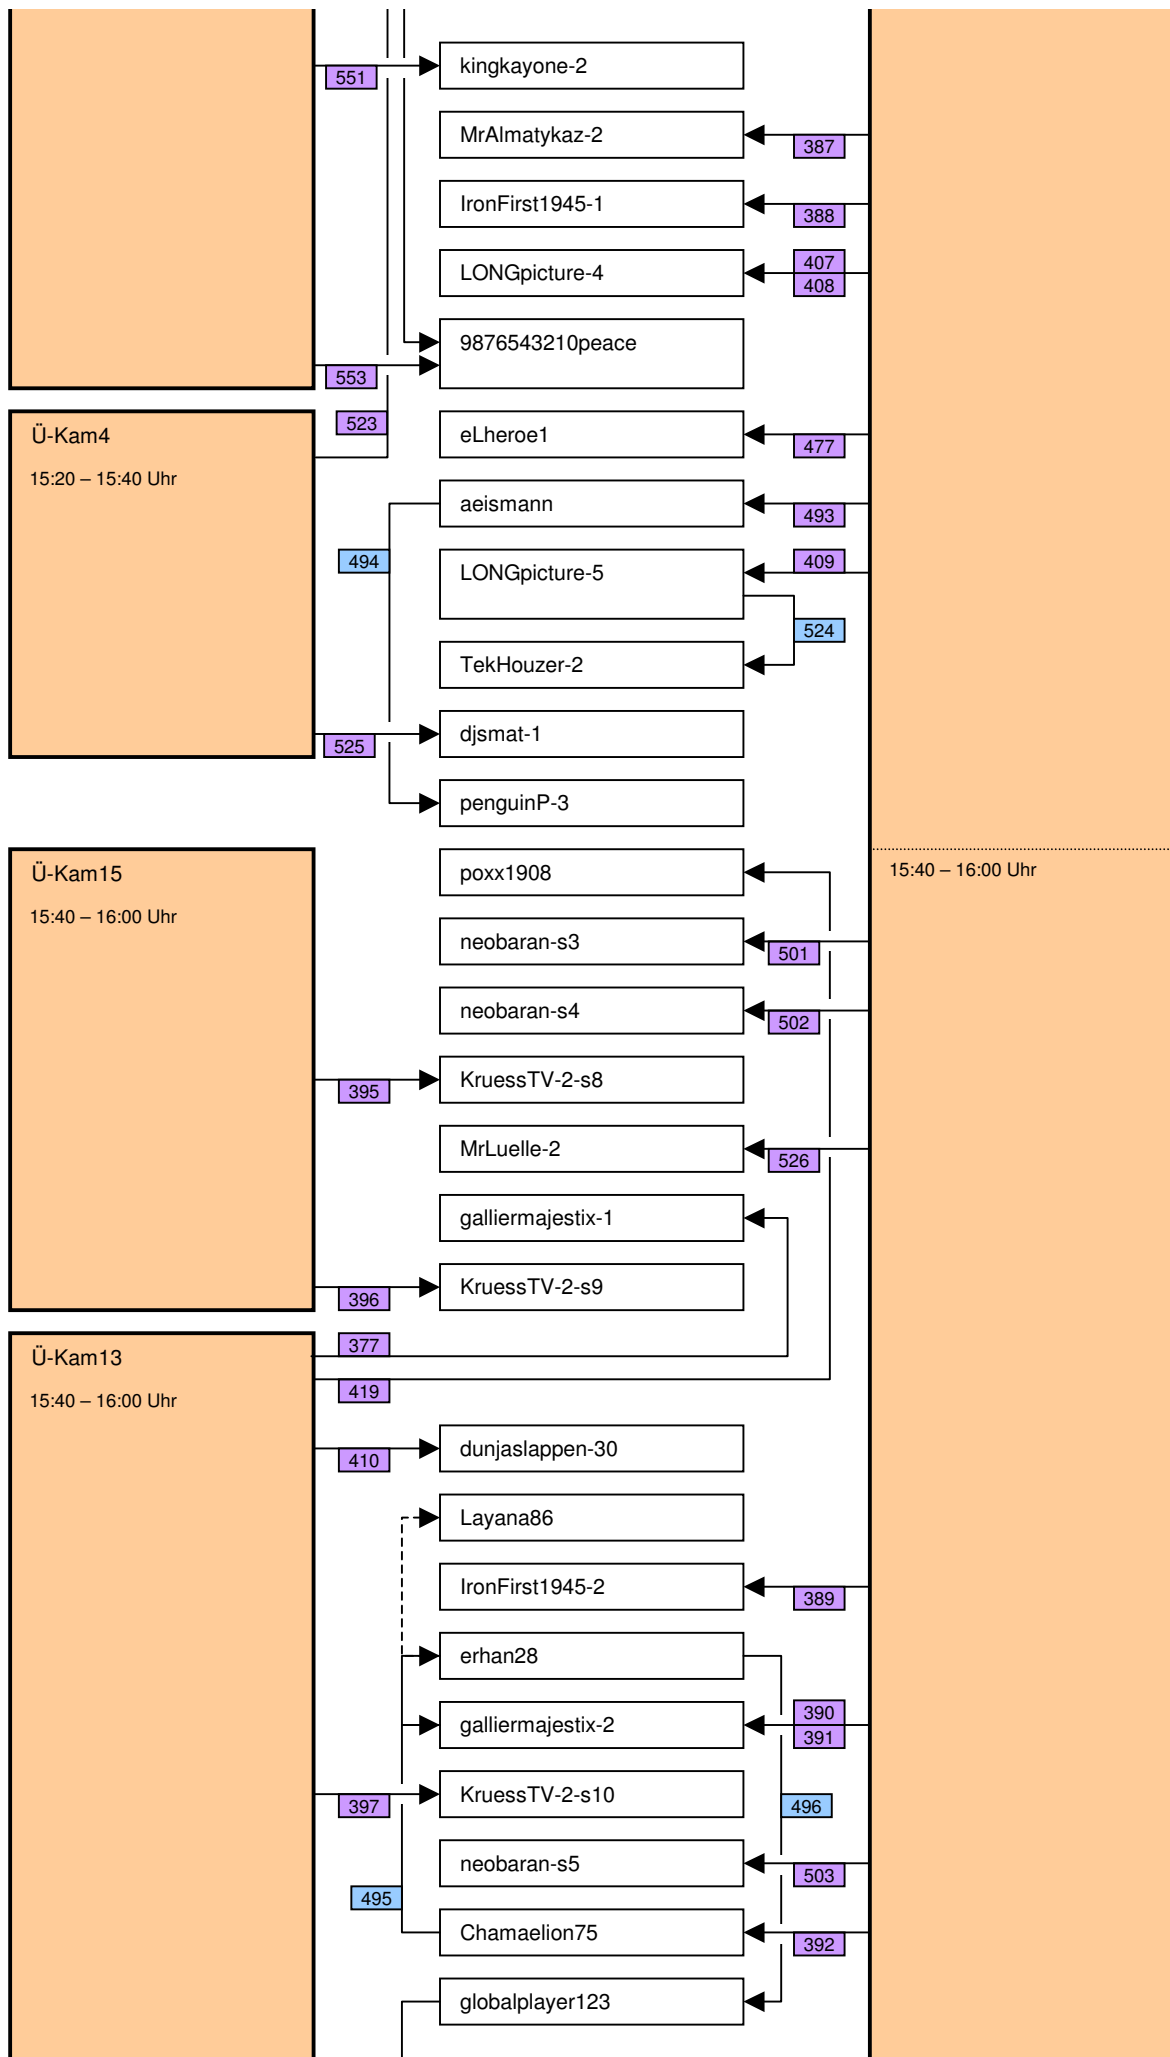

# Verknüpfung der Videos im Zeitstrahl vom loveparade2010doku.wordpress.com

Stand vom 06.03.2014

Diese Übersicht zeigt, mit welchen Synchronisationspunkten (Syncs) die Videos im Zeitstrahl auf <http://loveparade2010doku.wordpress.com/2010/07/31/loveparade-ungluck-videos-verknupfen-zeitstrahl> miteinander verknüpft sind. Die Anordnung entspricht in etwa der zeitlichen Reihenfolge, Vorrang hatte jedoch die möglichst übersichtliche Darstellung der Abhängigkeiten untereinander.

## Legende

Thaido	Uservideo
Ü-Kam16	Überwachungsvideo
The1art1of1hell-3	Uservideo im Verlauf der Hauptachse
The1art1of1hell-3	Uservideo im Verlauf einer alternativen Hauptachse
PITGoesUtube	andere wichtige Uservideos mit vielen oder bedeutenden Abhängigkeiten
GEDC-0714	Uservideos mit eigener Zeitkonsistenz
Hitower78-1	
berndsta-s1	
kdher-445	Foto
	Verknüpfung (Sync) zwischen Videos
	Verknüpfung (Sync) zwischen Videos auf der Hauptachse und anderen wichtigen Videos
	unsichere Verknüpfung
	Synchronisationspunkt von Uservideos mit den Überwachungskameras
	Synchronisationspunkt zwischen Uservideos untereinander
	Synchronisationspunkt aufgrund nachgewiesener Zeitkonsistenz der Videos eines Users
	Synchronisationspunkt aufgrund angenommener Zeitkonsistenz der Videos eines Users
	Synchronisationspunkt aufgrund sonstiger Userangaben
	Synchronisationspunkt aufgrund der EXIF-Zeit von Fotos