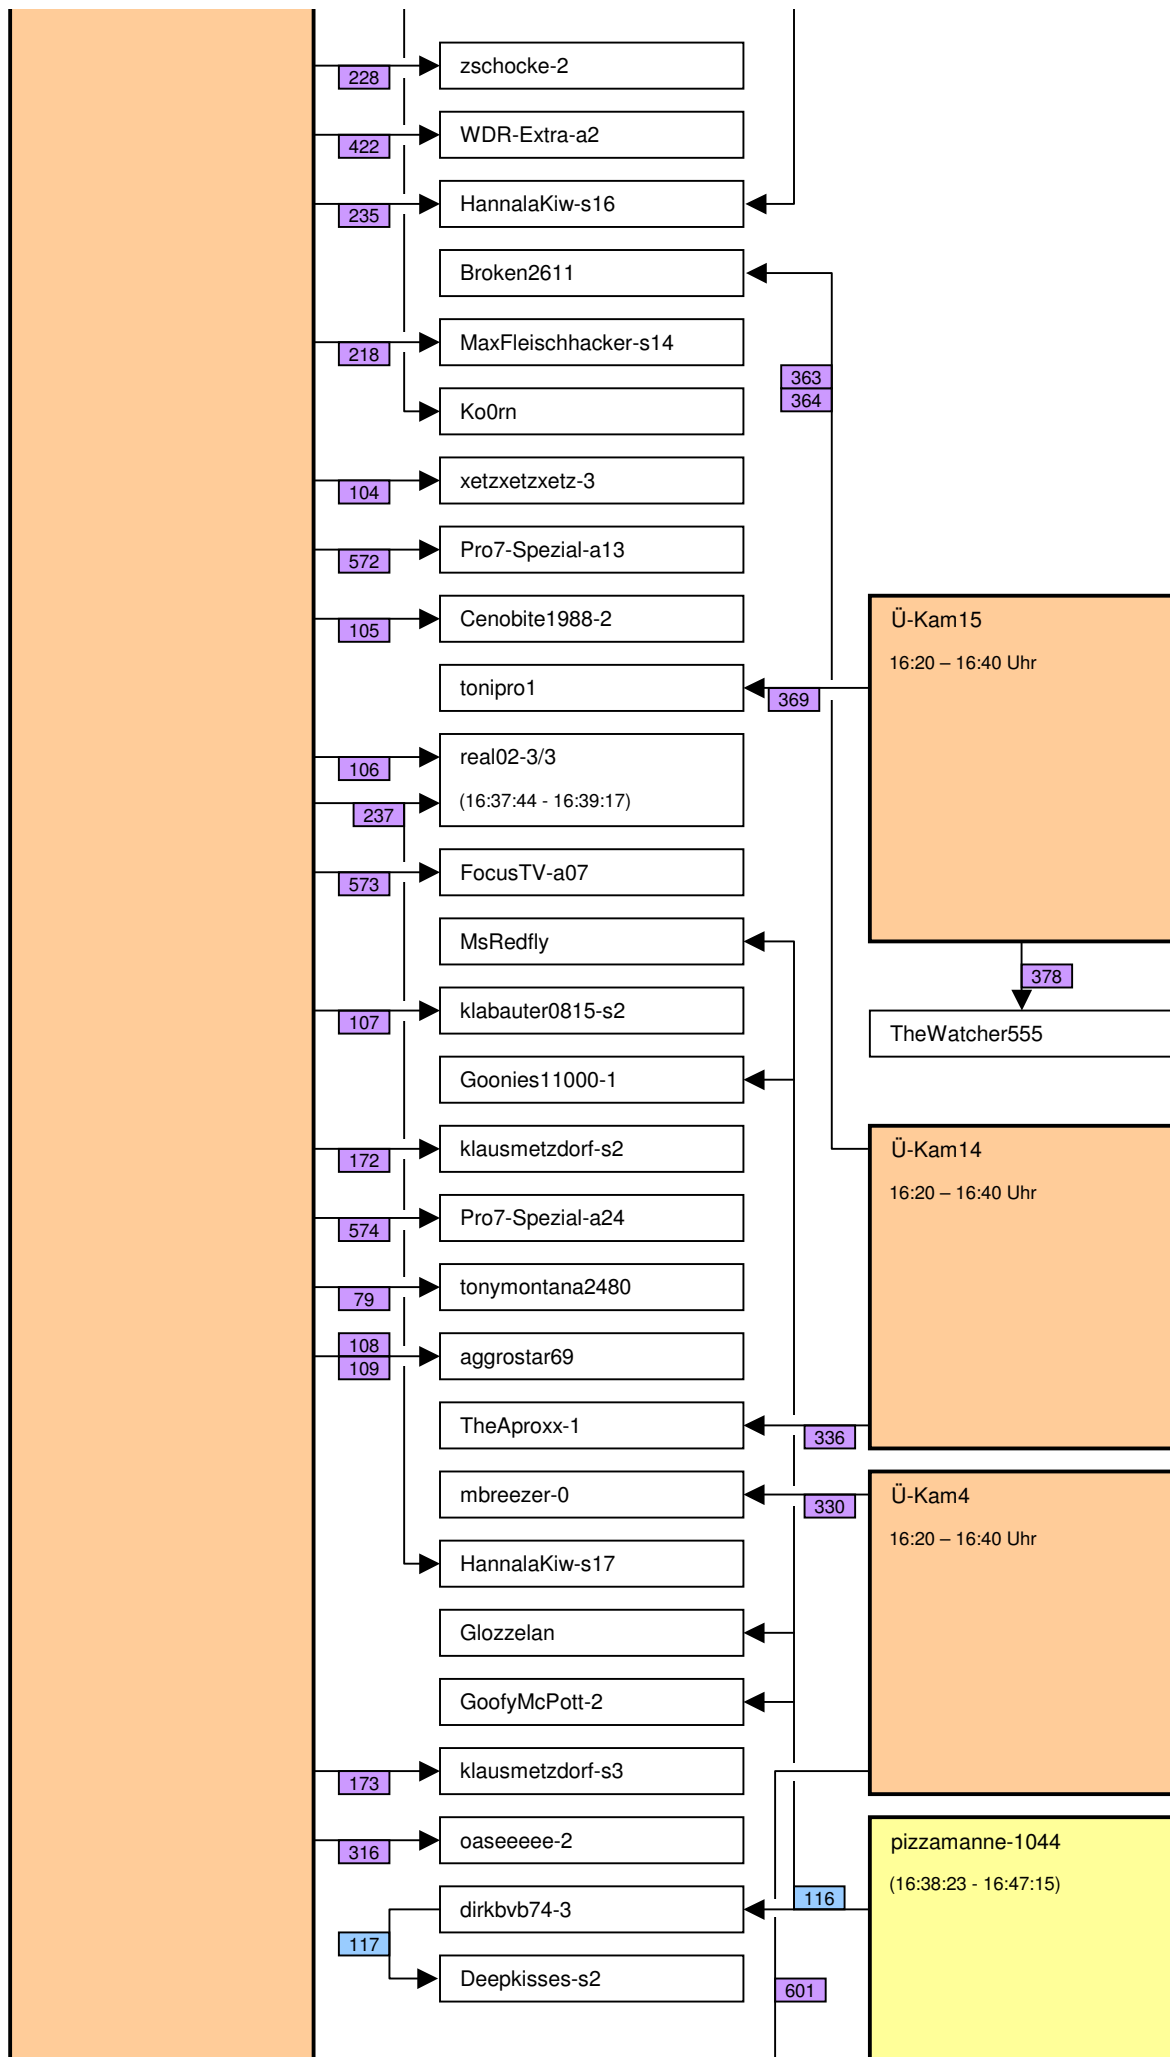

# Verknüpfung der Videos im Zeitstrahl vom loveparade2010doku.wordpress.com

Stand vom 06.03.2014

Diese Übersicht zeigt, mit welchen Synchronisationspunkten (Syncs) die Videos im Zeitstrahl auf <http://loveparade2010doku.wordpress.com/2010/07/31/loveparade-ungluck-videos-verknupfen-zeitstrahl> miteinander verknüpft sind. Die Anordnung entspricht in etwa der zeitlichen Reihenfolge, Vorrang hatte jedoch die möglichst übersichtliche Darstellung der Abhängigkeiten untereinander.

## Legende

Thaido	Uservideo
Ü-Kam16	Überwachungsvideo
The1art1of1hell-3	Uservideo im Verlauf der Hauptachse
The1art1of1hell-3	Uservideo im Verlauf einer alternativen Hauptachse
PITGoesUtube	andere wichtige Uservideos mit vielen oder bedeutenden Abhängigkeiten
GEDC-0714	Uservideos mit eigener Zeitkonsistenz
Hitower78-1	
berndsta-s1	
kdher-445	Foto
	Verknüpfung (Sync) zwischen Videos
	Verknüpfung (Sync) zwischen Videos auf der Hauptachse und anderen wichtigen Videos
	unsichere Verknüpfung
	Synchronisationspunkt von Uservideos mit den Überwachungskameras
	Synchronisationspunkt zwischen Uservideos untereinander
	Synchronisationspunkt aufgrund nachgewiesener Zeitkonsistenz der Videos eines Users
	Synchronisationspunkt aufgrund angenommener Zeitkonsistenz der Videos eines Users
	Synchronisationspunkt aufgrund sonstiger Userangaben
	Synchronisationspunkt aufgrund der EXIF-Zeit von Fotos