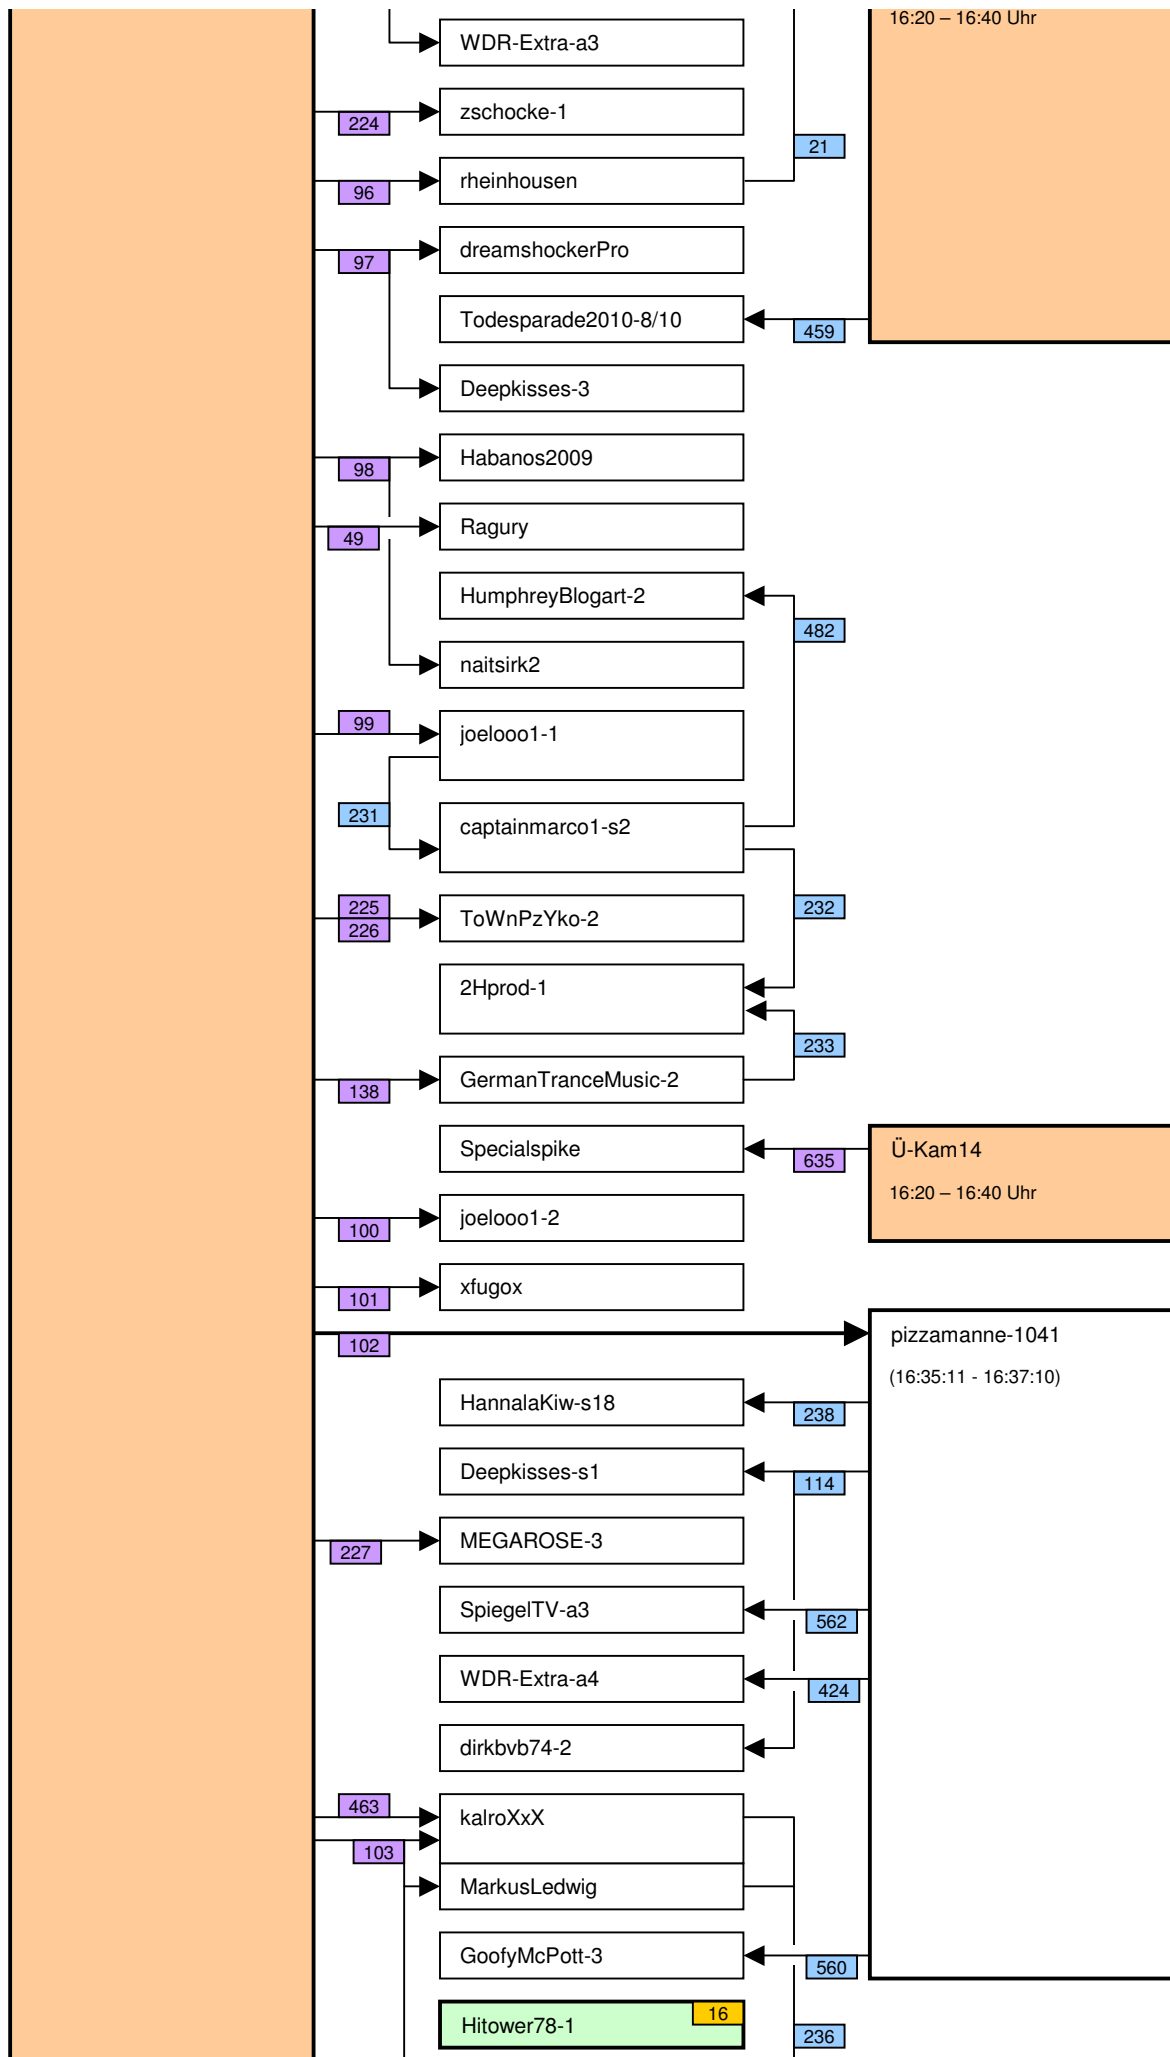

# Verknüpfung der Videos im Zeitstrahl vom loveparade2010doku.wordpress.com

Stand vom 06.03.2014

Diese Übersicht zeigt, mit welchen Synchronisationspunkten (Syncs) die Videos im Zeitstrahl auf <http://loveparade2010doku.wordpress.com/2010/07/31/loveparade-ungluck-videos-verknupfen-zeitstrahl> miteinander verknüpft sind. Die Anordnung entspricht in etwa der zeitlichen Reihenfolge, Vorrang hatte jedoch die möglichst übersichtliche Darstellung der Abhängigkeiten untereinander.

## Legende

Thaido	Uservideo
Ü-Kam16	Überwachungsvideo
The1art1of1hell-3	Uservideo im Verlauf der Hauptachse
The1art1of1hell-3	Uservideo im Verlauf einer alternativen Hauptachse
PITGoesUtube	andere wichtige Uservideos mit vielen oder bedeutenden Abhängigkeiten
GEDC-0714	Uservideos mit eigener Zeitkonsistenz
Hitower78-1	
berndsta-s1	
kdher-445	Foto
	Verknüpfung (Sync) zwischen Videos
	Verknüpfung (Sync) zwischen Videos auf der Hauptachse und anderen wichtigen Videos
	unsichere Verknüpfung
	Synchronisationspunkt von Uservideos mit den Überwachungskameras
	Synchronisationspunkt zwischen Uservideos untereinander
	Synchronisationspunkt aufgrund nachgewiesener Zeitkonsistenz der Videos eines Users
	Synchronisationspunkt aufgrund angenommener Zeitkonsistenz der Videos eines Users
	Synchronisationspunkt aufgrund sonstiger Userangaben
	Synchronisationspunkt aufgrund der EXIF-Zeit von Fotos