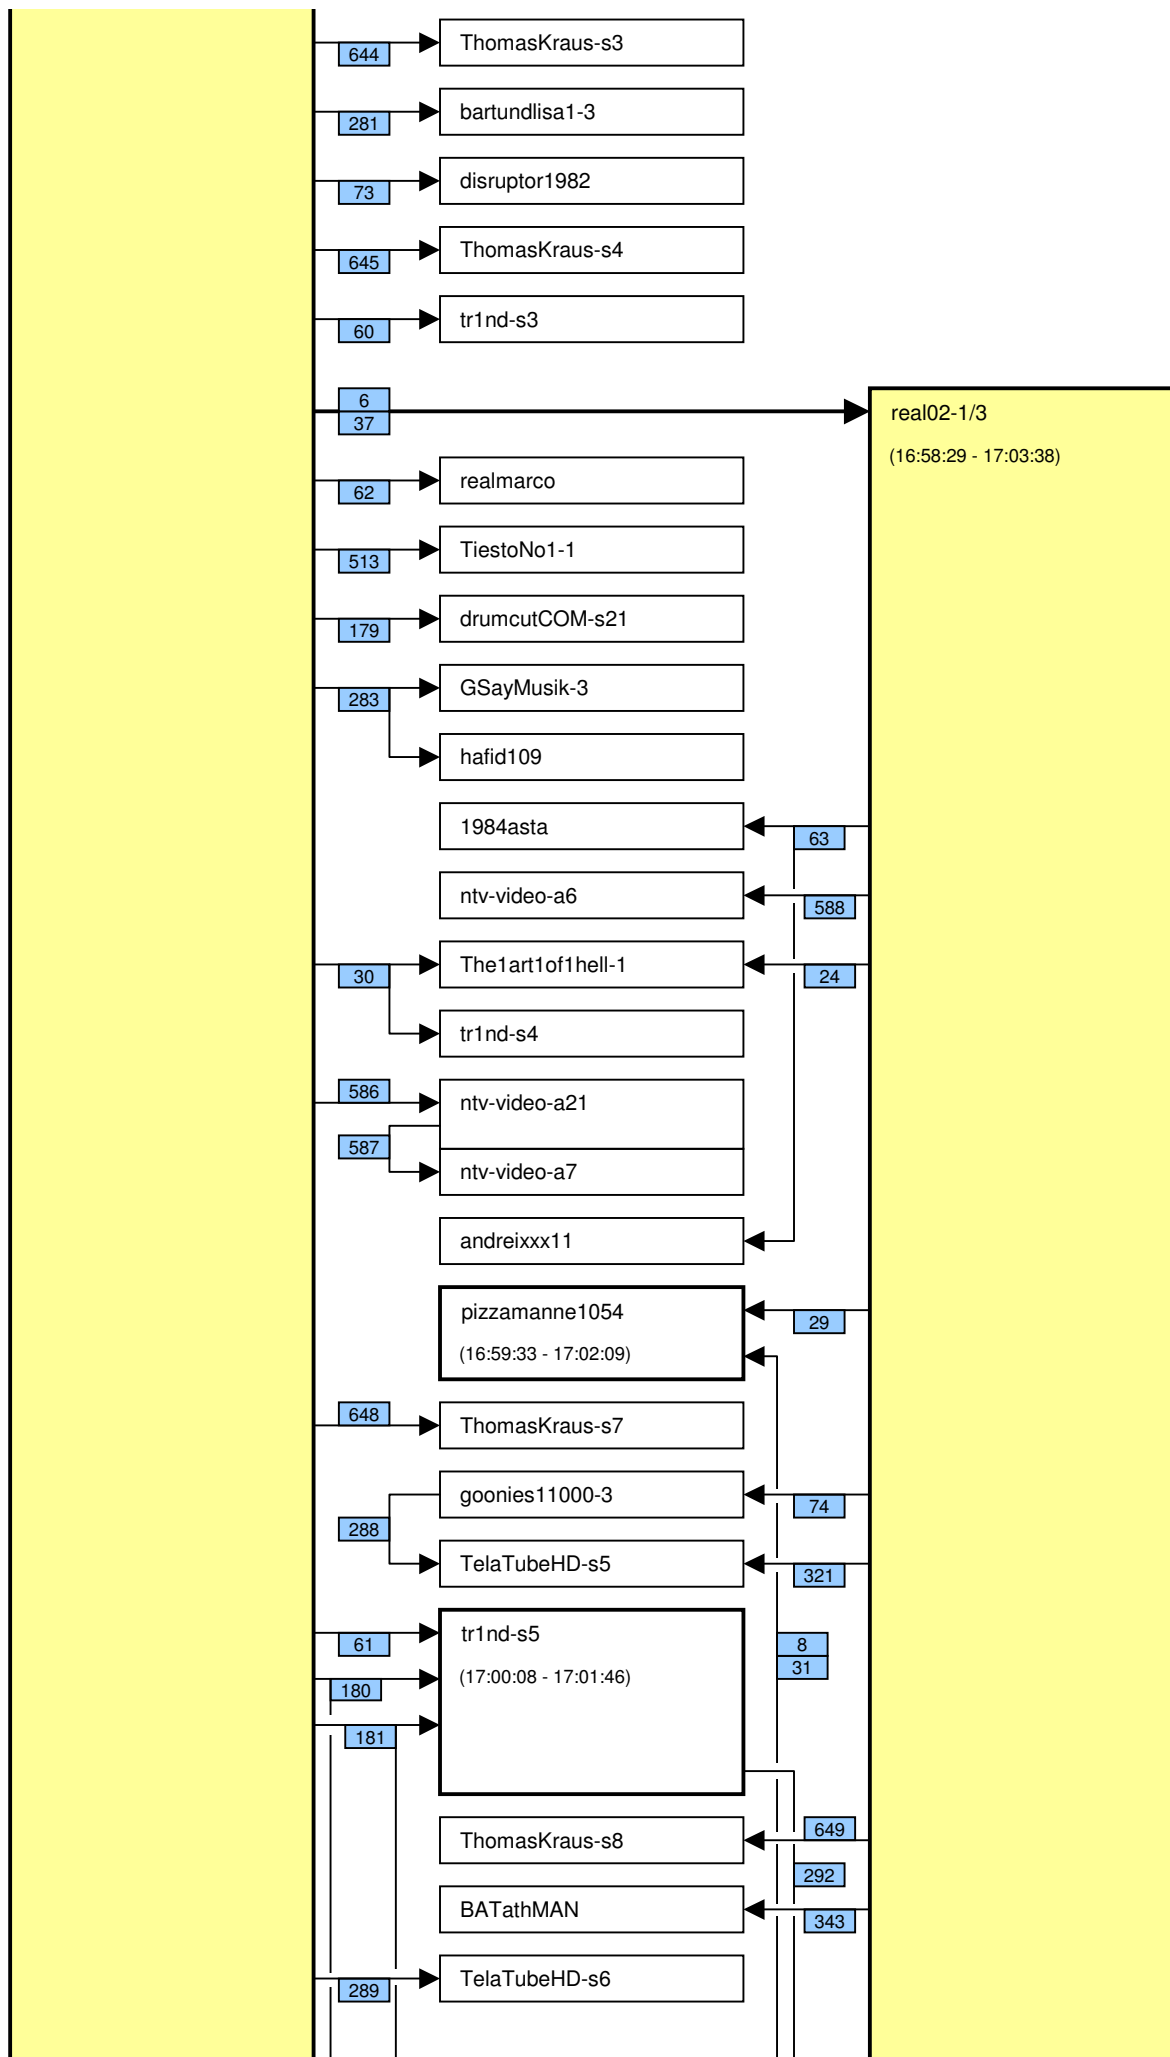

# Verknüpfung der Videos im Zeitstrahl vom loveparade2010doku.wordpress.com

Stand vom 06.03.2014

Diese Übersicht zeigt, mit welchen Synchronisationspunkten (Syncs) die Videos im Zeitstrahl auf <http://loveparade2010doku.wordpress.com/2010/07/31/loveparade-ungluck-videos-verknupfen-zeitstrahl> miteinander verknüpft sind. Die Anordnung entspricht in etwa der zeitlichen Reihenfolge, Vorrang hatte jedoch die möglichst übersichtliche Darstellung der Abhängigkeiten untereinander.

## Legende

Thaido	Uservideo
Ü-Kam16	Überwachungsvideo
The1art1of1hell-3	Uservideo im Verlauf der Hauptachse
The1art1of1hell-3	Uservideo im Verlauf einer alternativen Hauptachse
PITGoesUtube	andere wichtige Uservideos mit vielen oder bedeutenden Abhängigkeiten
GEDC-0714	Uservideos mit eigener Zeitkonsistenz
Hitower78-1	
berndsta-s1	
kdher-445	Foto
	Verknüpfung (Sync) zwischen Videos
	Verknüpfung (Sync) zwischen Videos auf der Hauptachse und anderen wichtigen Videos
	unsichere Verknüpfung
	Synchronisationspunkt von Uservideos mit den Überwachungskameras
	Synchronisationspunkt zwischen Uservideos untereinander
	Synchronisationspunkt aufgrund nachgewiesener Zeitkonsistenz der Videos eines Users
	Synchronisationspunkt aufgrund angenommener Zeitkonsistenz der Videos eines Users
	Synchronisationspunkt aufgrund sonstiger Userangaben
	Synchronisationspunkt aufgrund der EXIF-Zeit von Fotos