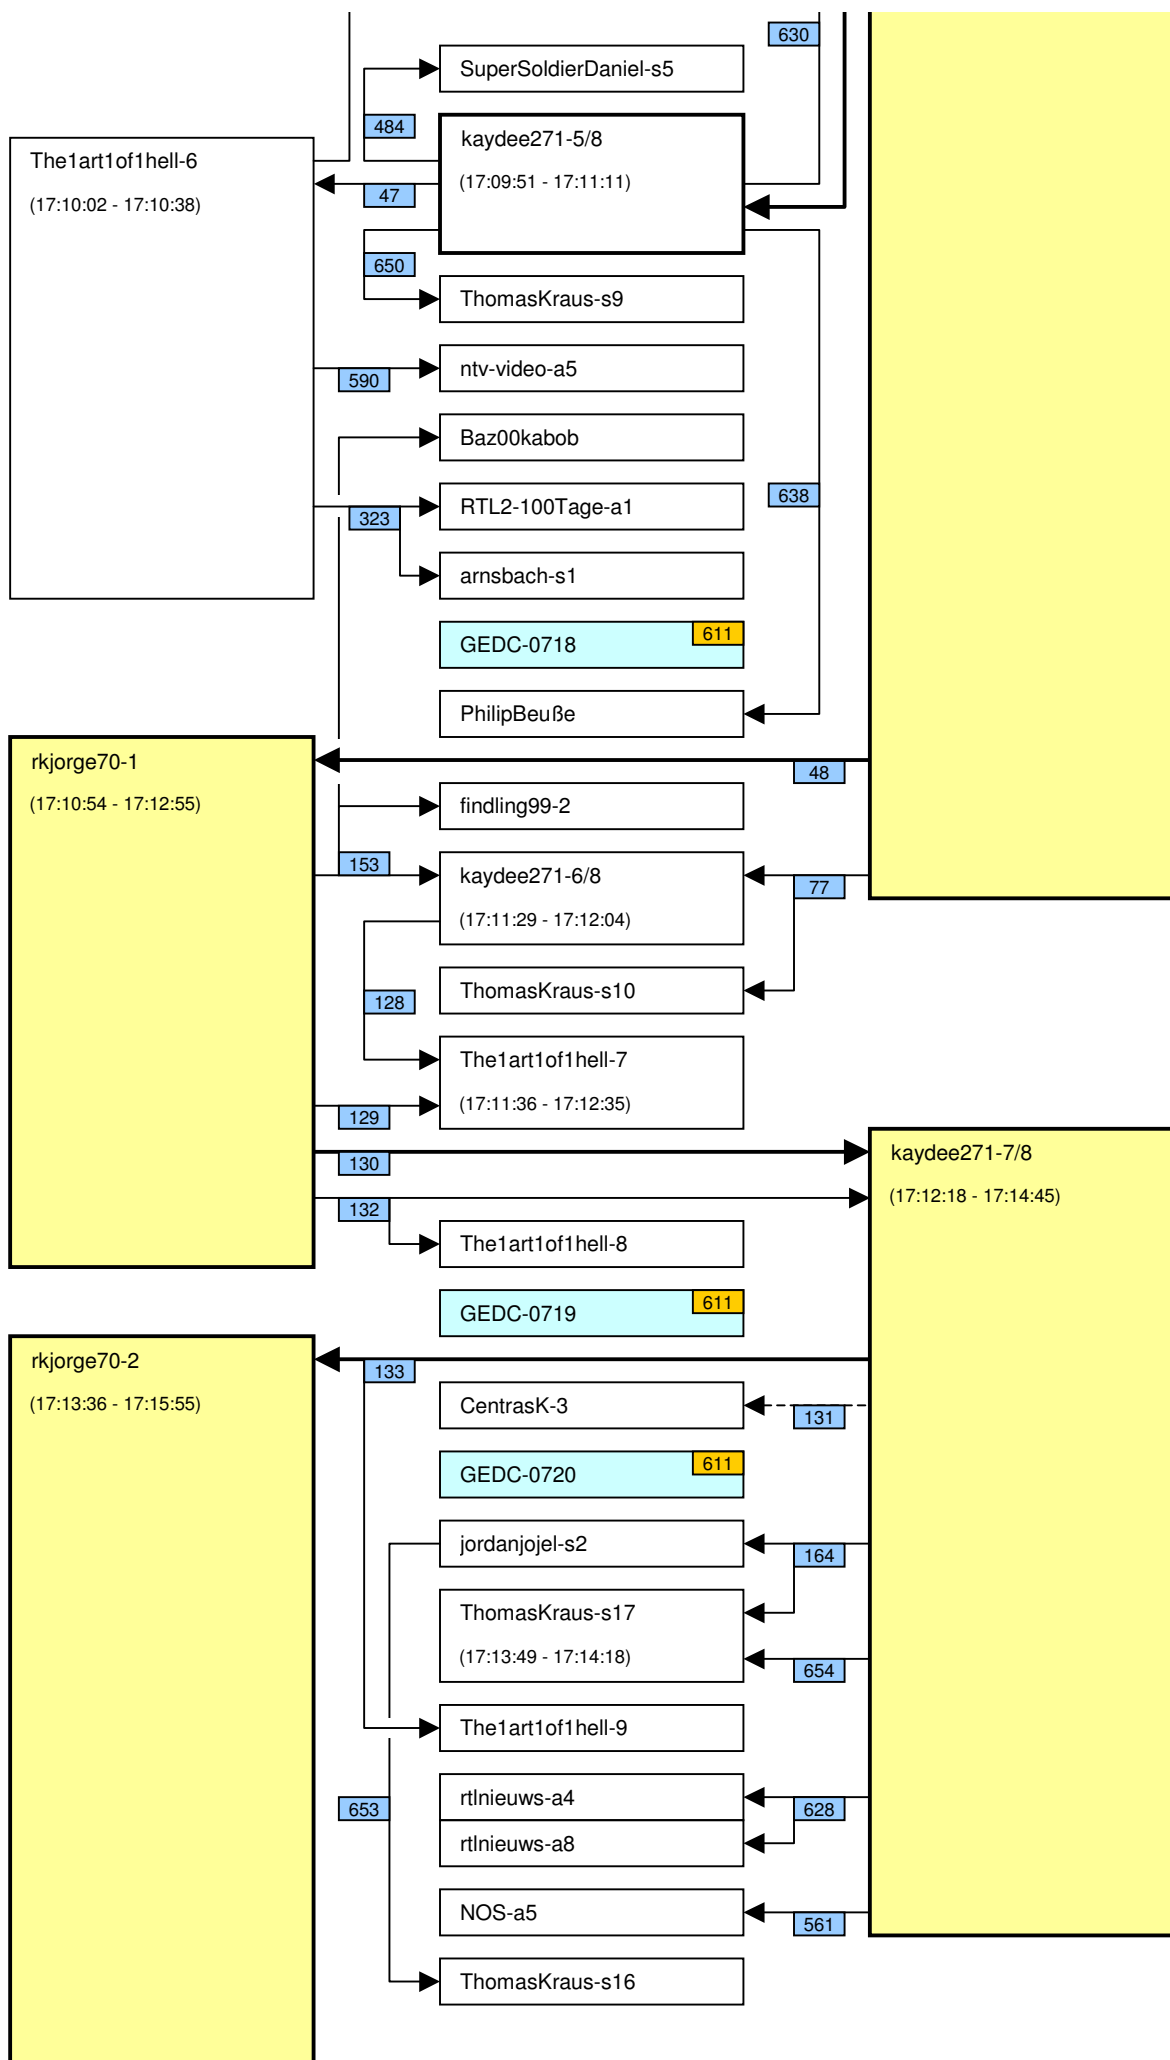

# Verknüpfung der Videos im Zeitstrahl vom loveparade2010doku.wordpress.com

Stand vom 06.03.2014

Diese Übersicht zeigt, mit welchen Synchronisationspunkten (Syncs) die Videos im Zeitstrahl auf <http://loveparade2010doku.wordpress.com/2010/07/31/loveparade-ungluck-videos-verknupfen-zeitstrahl> miteinander verknüpft sind. Die Anordnung entspricht in etwa der zeitlichen Reihenfolge, Vorrang hatte jedoch die möglichst übersichtliche Darstellung der Abhängigkeiten untereinander.

## Legende

Thaido	Uservideo
Ü-Kam16	Überwachungsvideo
The1art1of1hell-3	Uservideo im Verlauf der Hauptachse
The1art1of1hell-3	Uservideo im Verlauf einer alternativen Hauptachse
PITGoesUtube	andere wichtige Uservideos mit vielen oder bedeutenden Abhängigkeiten
GEDC-0714	Uservideos mit eigener Zeitkonsistenz
Hitower78-1	
berndsta-s1	
kdher-445	Foto
	Verknüpfung (Sync) zwischen Videos
	Verknüpfung (Sync) zwischen Videos auf der Hauptachse und anderen wichtigen Videos
	unsichere Verknüpfung
	Synchronisationspunkt von Uservideos mit den Überwachungskameras
	Synchronisationspunkt zwischen Uservideos untereinander
	Synchronisationspunkt aufgrund nachgewiesener Zeitkonsistenz der Videos eines Users
	Synchronisationspunkt aufgrund angenommener Zeitkonsistenz der Videos eines Users
	Synchronisationspunkt aufgrund sonstiger Userangaben
	Synchronisationspunkt aufgrund der EXIF-Zeit von Fotos