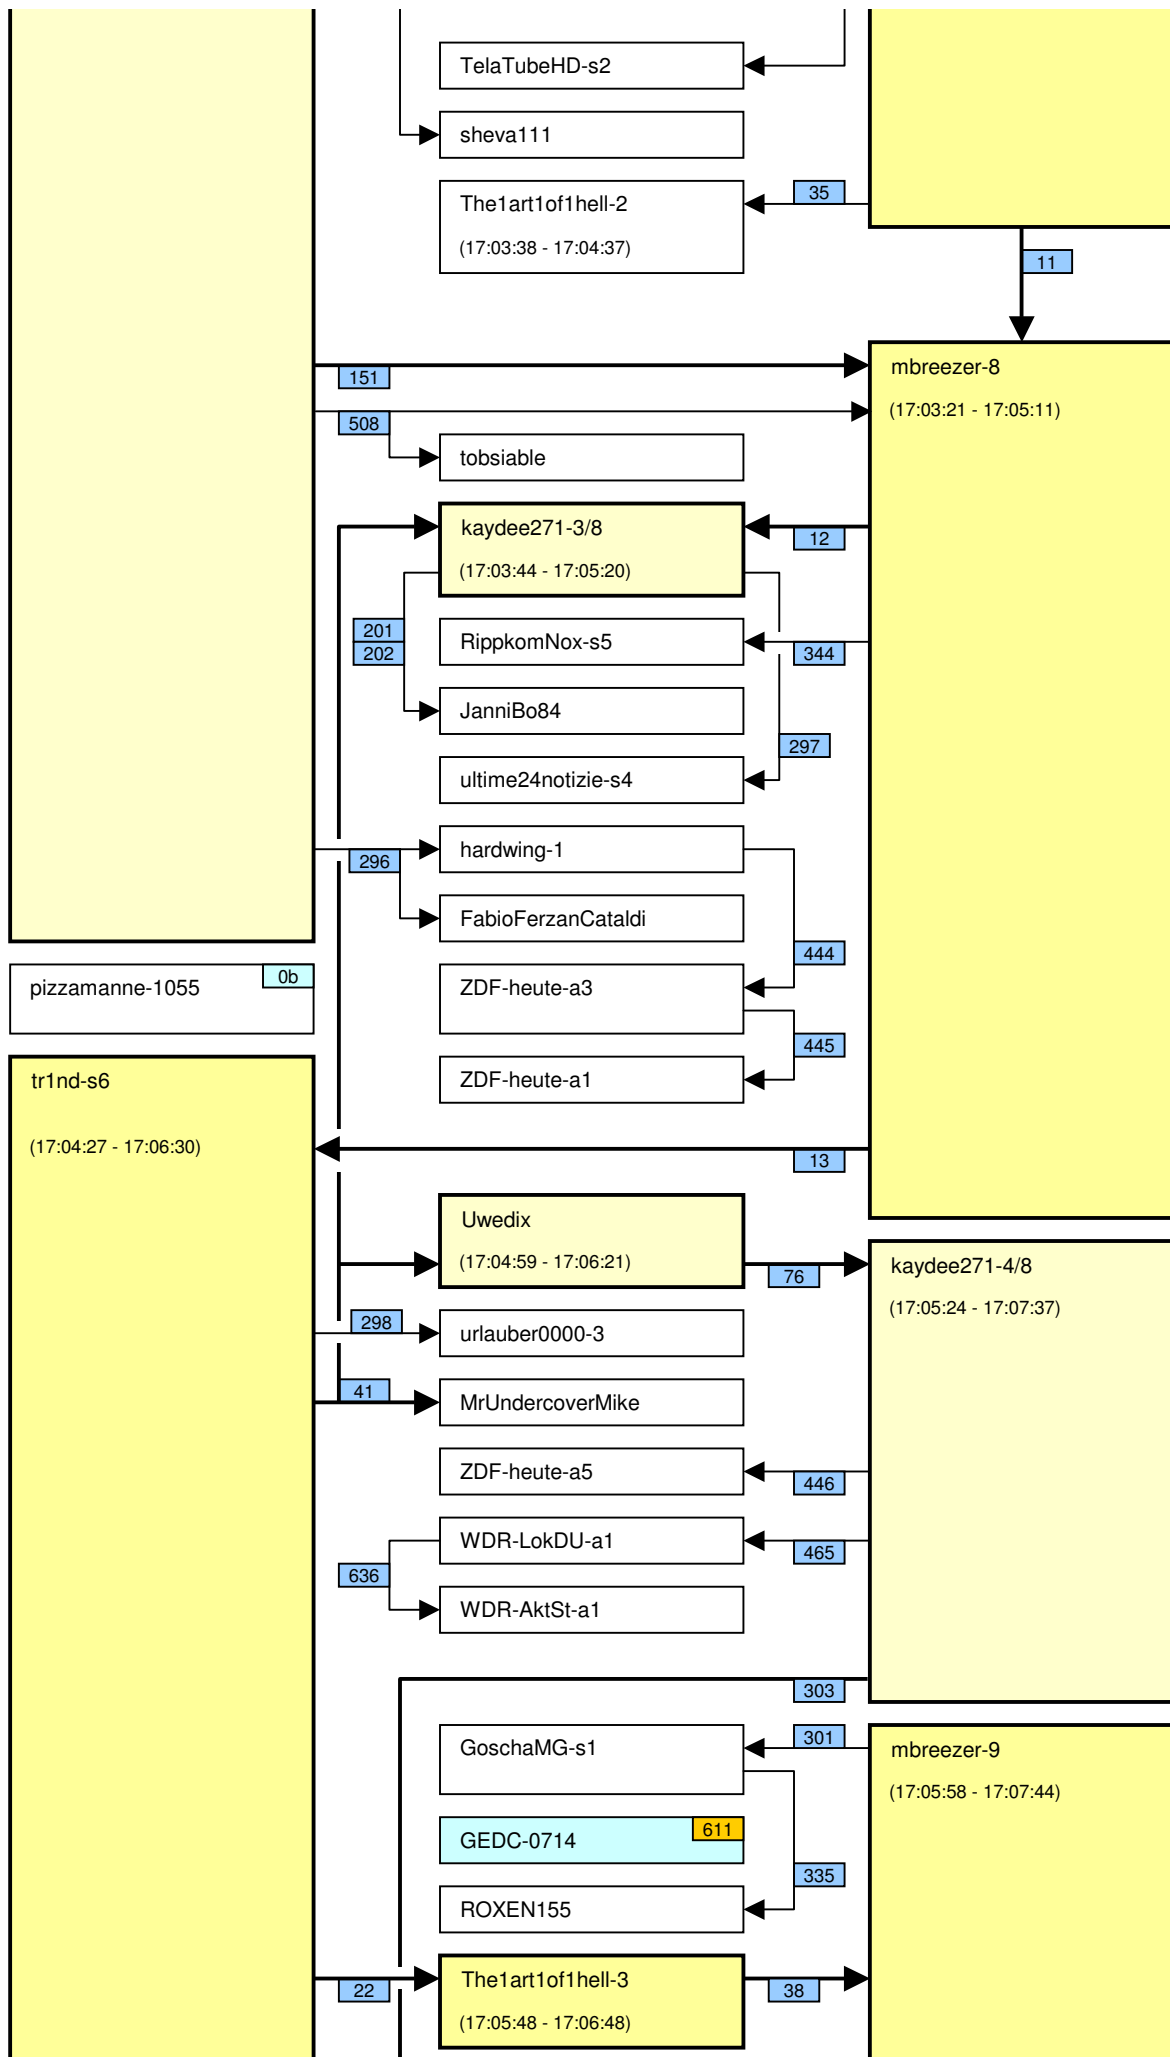

# Verknüpfung der Videos im Zeitstrahl vom loveparade2010doku.wordpress.com

Stand vom 06.03.2014

Diese Übersicht zeigt, mit welchen Synchronisationspunkten (Syncs) die Videos im Zeitstrahl auf <http://loveparade2010doku.wordpress.com/2010/07/31/loveparade-ungluck-videos-verknupfen-zeitstrahl> miteinander verknüpft sind. Die Anordnung entspricht in etwa der zeitlichen Reihenfolge, Vorrang hatte jedoch die möglichst übersichtliche Darstellung der Abhängigkeiten untereinander.

## Legende

Thaido	Uservideo
Ü-Kam16	Überwachungsvideo
The1art1of1hell-3	Uservideo im Verlauf der Hauptachse
The1art1of1hell-3	Uservideo im Verlauf einer alternativen Hauptachse
PITGoesUtube	andere wichtige Uservideos mit vielen oder bedeutenden Abhängigkeiten
GEDC-0714	Uservideos mit eigener Zeitkonsistenz
Hitower78-1	
berndsta-s1	
kdher-445	Foto
	Verknüpfung (Sync) zwischen Videos
	Verknüpfung (Sync) zwischen Videos auf der Hauptachse und anderen wichtigen Videos
	unsichere Verknüpfung
	Synchronisationspunkt von Uservideos mit den Überwachungskameras
	Synchronisationspunkt zwischen Uservideos untereinander
	Synchronisationspunkt aufgrund nachgewiesener Zeitkonsistenz der Videos eines Users
	Synchronisationspunkt aufgrund angenommener Zeitkonsistenz der Videos eines Users
	Synchronisationspunkt aufgrund sonstiger Userangaben
	Synchronisationspunkt aufgrund der EXIF-Zeit von Fotos