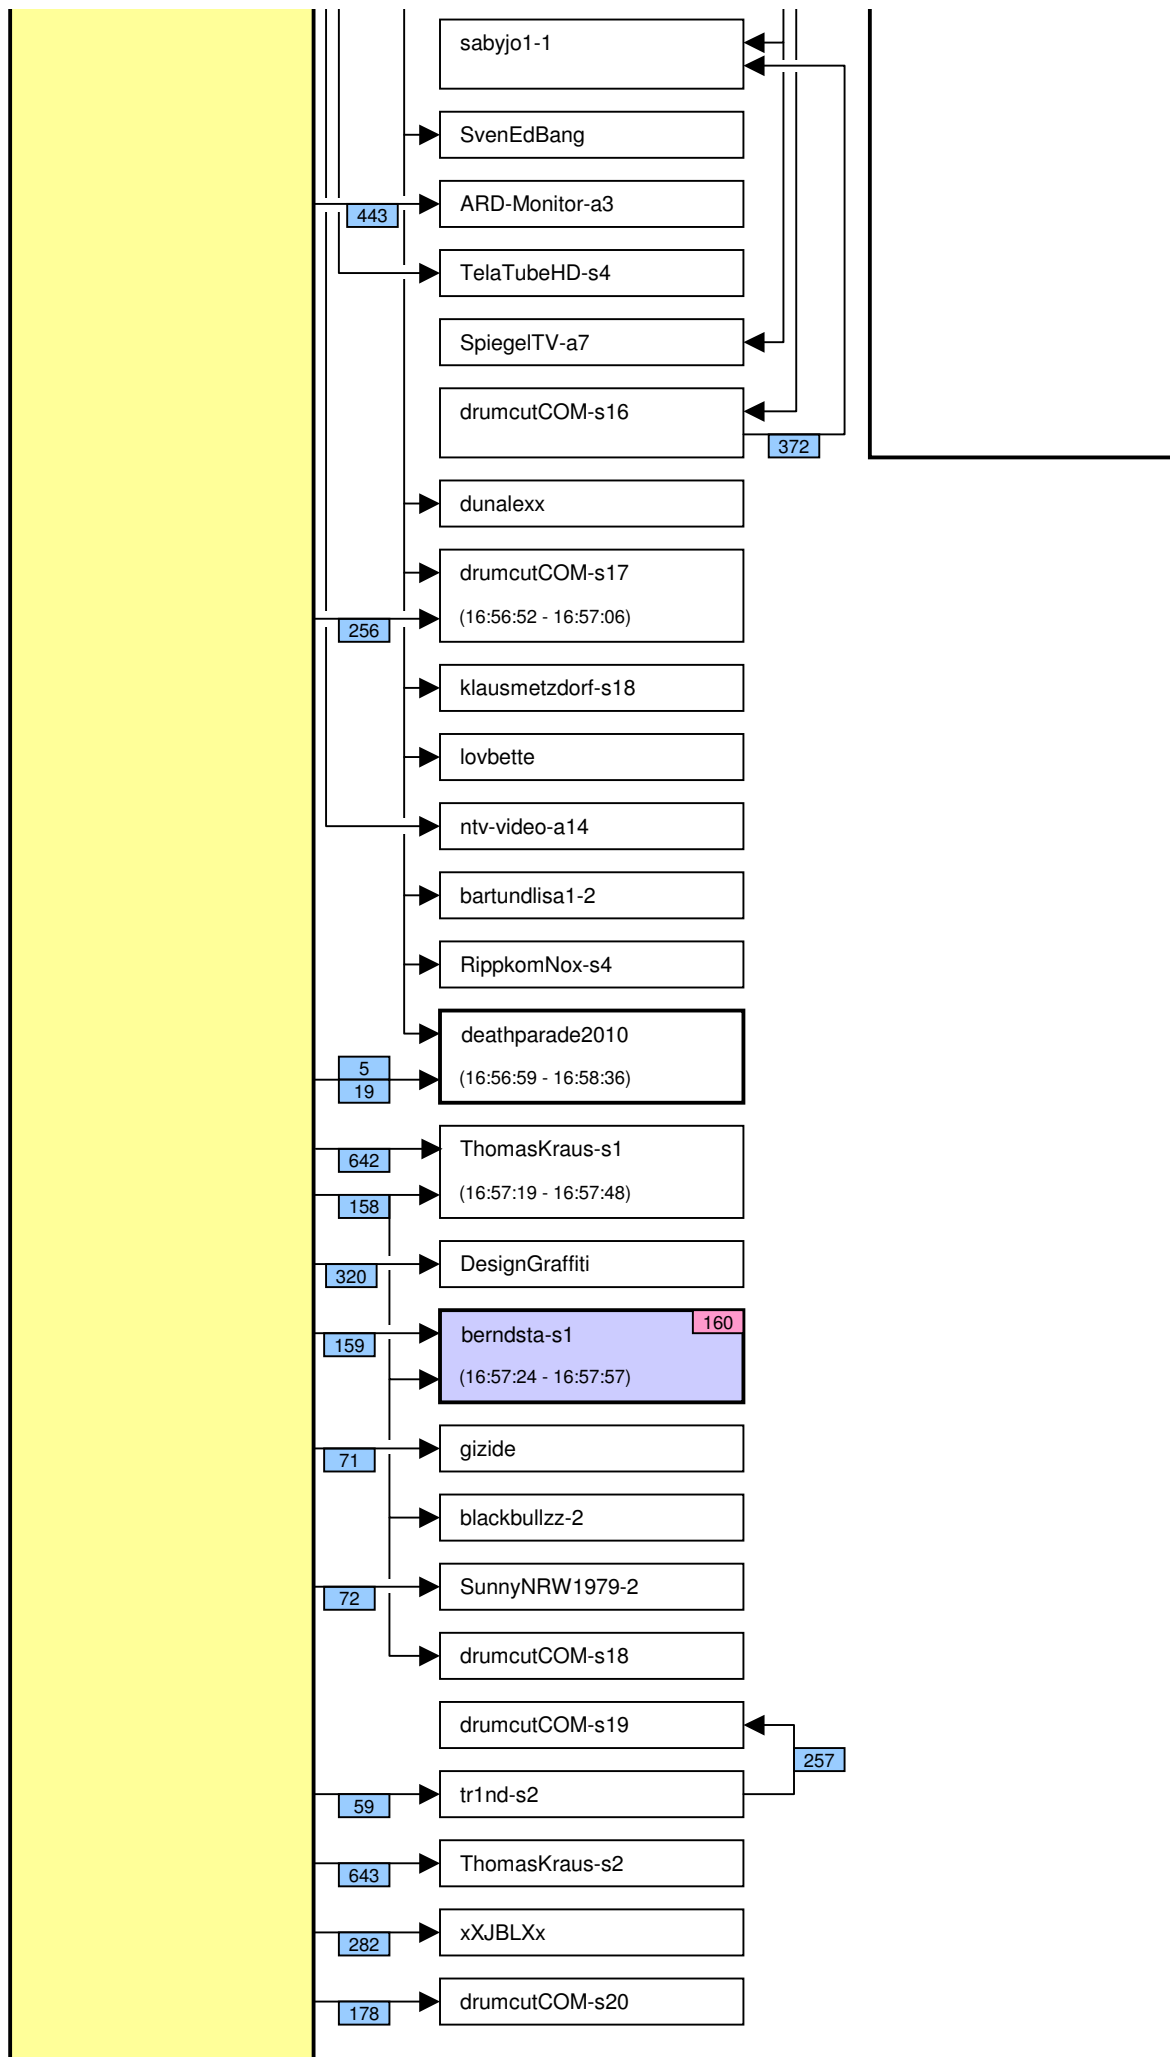

# Verknüpfung der Videos im Zeitstrahl vom loveparade2010doku.wordpress.com

Stand vom 06.03.2014

Diese Übersicht zeigt, mit welchen Synchronisationspunkten (Syncs) die Videos im Zeitstrahl auf <http://loveparade2010doku.wordpress.com/2010/07/31/loveparade-ungluck-videos-verknupfen-zeitstrahl> miteinander verknüpft sind. Die Anordnung entspricht in etwa der zeitlichen Reihenfolge, Vorrang hatte jedoch die möglichst übersichtliche Darstellung der Abhängigkeiten untereinander.

## Legende

Thaido	Uservideo
Ü-Kam16	Überwachungsvideo
The1art1of1hell-3	Uservideo im Verlauf der Hauptachse
The1art1of1hell-3	Uservideo im Verlauf einer alternativen Hauptachse
PITGoesUtube	andere wichtige Uservideos mit vielen oder bedeutenden Abhängigkeiten
GEDC-0714	Uservideos mit eigener Zeitkonsistenz
Hitower78-1	
berndsta-s1	
kdher-445	Foto
	Verknüpfung (Sync) zwischen Videos
	Verknüpfung (Sync) zwischen Videos auf der Hauptachse und anderen wichtigen Videos
	unsichere Verknüpfung
	Synchronisationspunkt von Uservideos mit den Überwachungskameras
	Synchronisationspunkt zwischen Uservideos untereinander
	Synchronisationspunkt aufgrund nachgewiesener Zeitkonsistenz der Videos eines Users
	Synchronisationspunkt aufgrund angenommener Zeitkonsistenz der Videos eines Users
	Synchronisationspunkt aufgrund sonstiger Userangaben
	Synchronisationspunkt aufgrund der EXIF-Zeit von Fotos